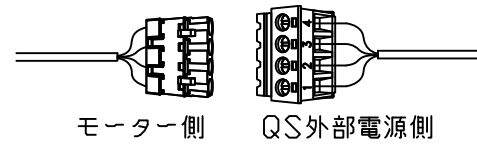

コネクター

ケーブル (GRX-CBL-346S) とコネクター
を通す穴をあけてください。(推奨開口寸法 φ30)