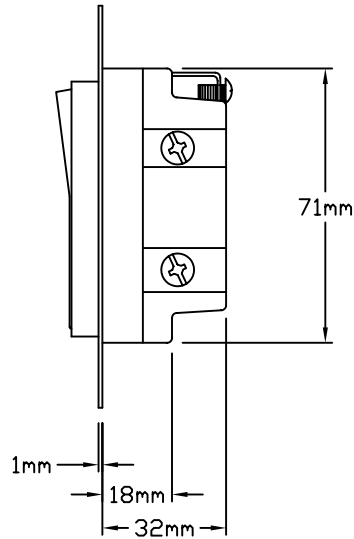

正面図
(フェースプレートを含む)

側面図
(フェースプレートを含む)

側面図
(フェースプレートを除く)

正面図
(フェースプレートを除く)

背面図
(フェースプレートを除く)

定格・仕様

4路スイッチ

最大定格電圧 : AC277V 50/60Hz

最大電流 : 15A

適合スイッチボックス形式: 1ヶ口用

適合電線 : φ1.6またはφ2.0 Cu(銅)単線

使用周囲温度範囲 : 0℃~40℃ (一般室内取付専用)

相対湿度 90%以下 (無結露)

フェースプレートの材質 : プラスチック

型番とフェースプレート色

- DV-4PS-JA-WH ホワイト
- DV-4PS-JA-AL アーモンド
- DV-4PS-JA-IV アイボリー
- DV-4PS-JA-GR グレー
- DV-4PS-JA-BR ブラウン
- DV-4PS-JA-BL ブラック