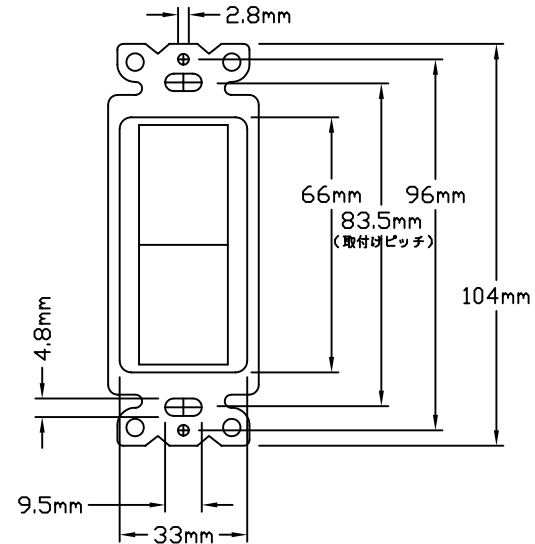

正面図
(フェースプレートを含む)

側面図
(フェースプレートを含む)

側面図
(フェースプレートを除く)

正面図
(フェースプレートを除く)

背面図
(フェースプレートを除く)

定格・仕様

4路スイッチ

最大定格電圧 : AC277V 50/60Hz

最大電流 : 15A

適合スイッチボックス形式: 1ヶ口用

適合電線 : φ1.6またはφ2.0 Cu(銅)単線

使用周囲温度範囲 : 0℃~40℃ (一般室内取付専用)

相対湿度 90%以下 (無結露)

フェースプレートの材質 : プラスチック

型番とフェースプレート色

- DV-4PS-JA-WH ホワイト
- DV-4PS-JA-AL アーモンド
- DV-4PS-JA-IV アイボリー
- DV-4PS-JA-GR グレー
- DV-4PS-JA-BR ブラウン
- DV-4PS-JA-BL ブラック