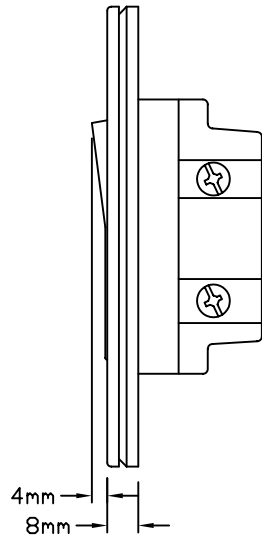

正面図
(フェースプレートを含む)

側面図
(フェースプレートを含む)

側面図
(フェースプレートを除く)

正面図
(フェースプレートを除く)

背面図
(フェースプレートを除く)

定格・仕様

4路スイッチ

最大定格電圧 : AC277V 50/60Hz

最大電流 : 15A

適合スイッチボックス形式: 1ヶ口用

適合電線 : φ1.6またはφ2.0 Cu(銅)単線

使用周囲温度範囲 : 0℃~40℃ (一般室内取付専用)

相対湿度 90%以下 (無結露)

フェースプレートの材質 : プラスチック

型番とフェースプレート色

- DV-4PS-JA-WH ホワイト
- DV-4PS-JA-AL アーモンド
- DV-4PS-JA-IV アイボリー
- DV-4PS-JA-GR グレー
- DV-4PS-JA-BR ブラウン
- DV-4PS-JA-BL ブラック