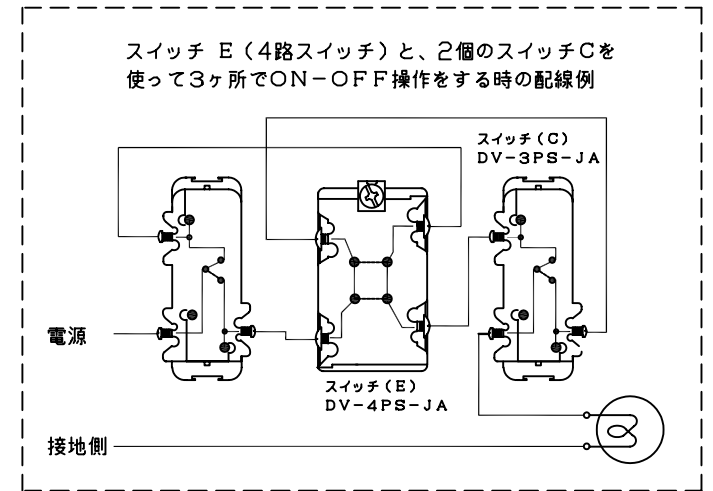

最大電流 : 15A

適合スイッチボックス形式: 1ヶ口用

適合電線 : φ1.6またはφ2.0 Cu(銅)単線

使用周囲温度範囲 : 0℃~40℃ (一般室内取付専用)

相対湿度 90%以下 (無結露)

フェースプレートの材質 : プラスチック

型番とフェースプレート色

- DV-4PS-JA-WH ホワイト
- DV-4PS-JA-AL アーモンド
- DV-4PS-JA-IV アイボリー
- DV-4PS-JA-GR グレー
- DV-4PS-JA-BR ブラウン
- DV-4PS-JA-BL ブラック