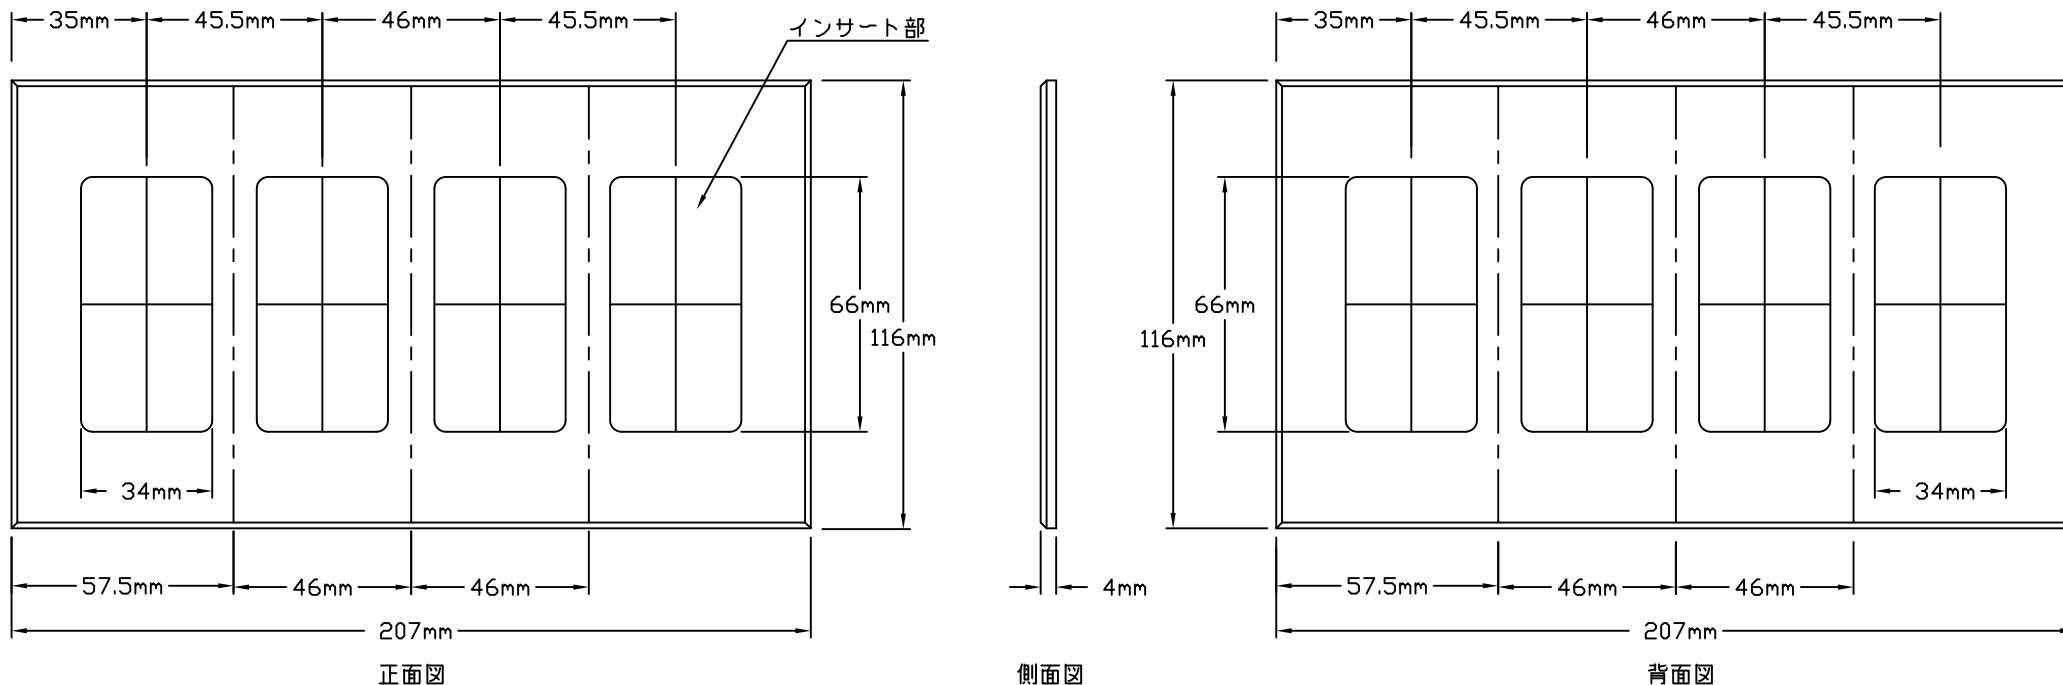

外形寸法

製品概要

NT-R3R3R3R3-FB-は、ノバティースターのアクセサリ、マット仕上げのウォールボックス、グラフィックアイQS、グラフィックアイ3000/4000、グラフィック6000の補助コントロール類（適応型番は右に表記）専用の4連フェースプレートです。プラスチック（全6色）のほか、メタル仕上げ（全11色）もございます。

仕様

適合スイッチボックス形式：4ヶ口用
 フェースプレート材質：プラスチック
 製品重量：100g

ノバティーフエースプレートは、以下の製品に使えます
 製品コード

- seeTouchシリーズインサート付モデル
 QSW52-/SG-/SQ-
- NTGRX-4S/4SIR/4B/4PS/4M-JA-
 NTGB0-4S/4SIR-JA-
 NTOMX-4S/4SNRL/4SIR/4B-JA-
- NovaTアクセサリ
 NTR-15-JA-/NT-6PF-
- ウォールボックス(マット仕上げ)
 MA-500/600/R-JA-
 MS-0PS6-DVJA-
 HWD-4NE/5ND/RD-JA-
 DVCL-123P-JA-
 DV-503P/3PS/4PS-JA-
 DVF-153P-JA5/JA6-