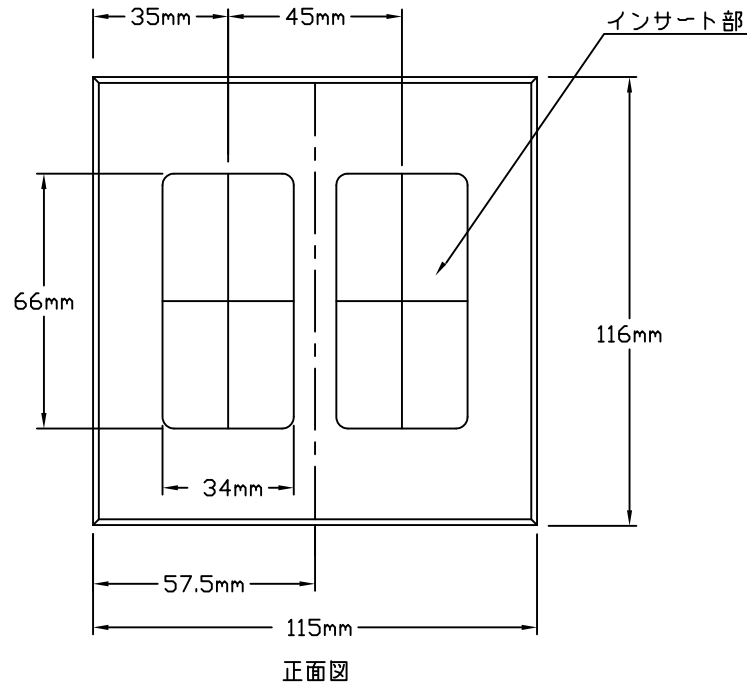

外形寸法

製品概要

NT-R3R3-FBは、ノバティースターのアクセサリ、マット仕上げのウォールボックス、グラフィックアイQS、グラフィックアイ3000/4000、グラフィック6000の補助コントロール類（適応型番は右に表記）専用の2連フェースプレートです。プラスチック（全6色）のほか、メタル仕上げ（全11色）もございます。

仕様

適合スイッチボックス形式：2ヶ口用
フェースプレート材質：プラスチック
製品重量：50g

ノバティーフエースプレートは、以下の製品に使えます
製品コード

- seeTouchシリーズインサート付モデル
QSW2-/SG-/SQ-
- NTGRX-4S/4SIR/4B/4PS/4M-JA-
NTGB0-4S/4SIR-JA-
NTOMX-4S/4SNRL/4SIR/4B-JA-
- NovaTアクセサリ
NTR-15-JA-/NT-6PF-
- ウォールボックス(マット仕上げ)
MA-500/600/R-JA-
MS-0PS6-DVJA-
HWD-4NE/5ND/RD-JA-
DVCL-123P-JA-
DV-503P/3PS/4PS-JA-
DVF-153P-JA5/JA6-