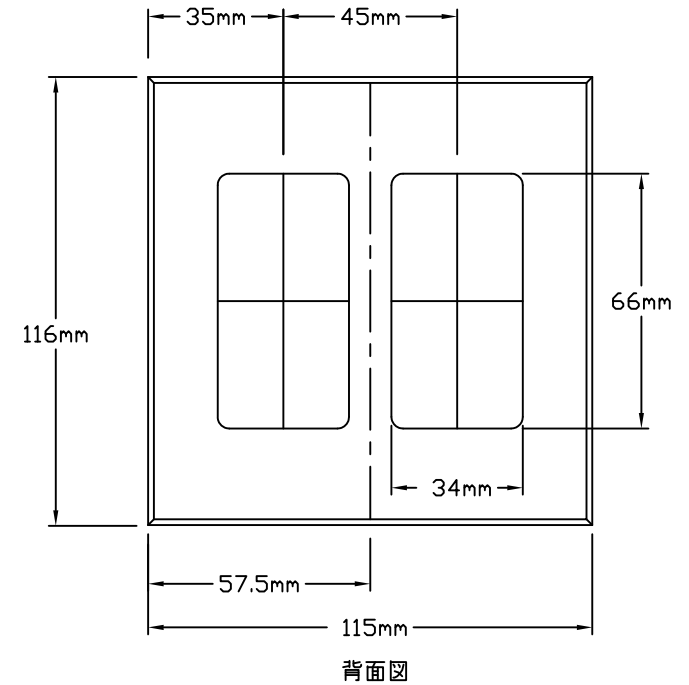

外形寸法

製品概要

NT-R3R3-FBは、ノバティースターのアクセサリ、マット仕上げのウォールボックス、グラフィックアイQS、グラフィックアイ3000/4000、グラフィック6000の補助コントロール類（適応型番は右に表記）専用の2連フェースプレートです。プラスチック（全6色）のほか、メタル仕上げ（全11色）もございます。

仕様

適合スイッチボックス形式：2ヶ口用
フェースプレート材質：プラスチック
製品重量：50g

ノバティーフエースプレートは、以下の製品に使えます
製品コード

- seeTouchシリーズインサート付モデル
QSW2-/SG-/SQ-
- NTGRX-4S/4SIR/4B/4PS/4M-JA-
NTGB0-4S/4SIR-JA-
NTOMX-4S/4SNRL/4SIR/4B-JA-
- NovaTアクセサリ
NTR-15-JA-/NT-6PF-
- ウォールボックス(マット仕上げ)
MA-500/600/R-JA-
MS-0PS6-DVJA-
HWD-4NE/5ND/RD-JA-
DVCL-123P-JA-
DV-503P/3PS/4PS-JA-
DVF-153P-JA5/JA6-