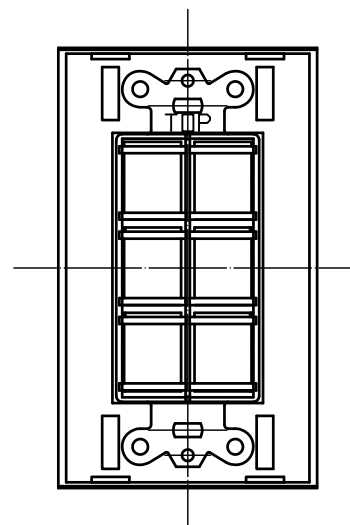

正面図

側面図

背面図

ブランクインサート

機能概要

マルチポートフレームは、最大6つのコネクタを接続できます。コネクタは、LANジャック、電話ジャック、TVジャックの3種類になります。ブランクインサートは背面から軽く押し下げ外します。ジャック類も工具なしで簡単に装着出来ます。

定格・仕様

適合スイッチボックス形式：1ヶ口用
 使用周囲温度範囲：0℃～40℃（一般屋内取付専用）
 相対湿度 90%以下（無結露）
 フェースプレート材質：プラスチック
 製品重量：50g

フェースプレート色と型番

末尾2つまたは3つの英記号が色コードとなっております。
 例：NT-6PF-WH → ホワイト

プラスチック仕上げ：

WH/ホワイト AL/アーモンド IV/アイボリー GR/グレー
 BR/ブラウン BL/ブラック

オプションでメタル仕上げプレートもございます。（別売）

 ルートロン アスカ株式会社			REVISION	1.2
			RELEASED	2015/9/1
			PAGE	1/1
承認	検図	作成	NT-6PF-***	
谷崎	石黒	浅野	NT Accessory Multi-Port Frame ノバティアクセサリ マルチポートフレーム 仕様書	