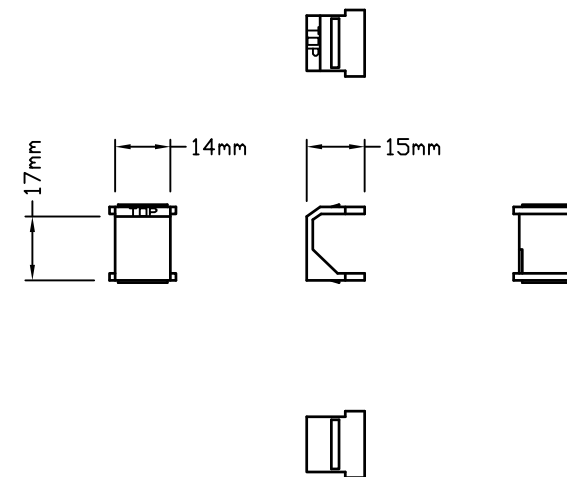

正面図

側面図

背面図

ブランクインサート

機能概要

マルチポートフレームは、最大6つのコネクタを接続できます。コネクタは、LANジャック、電話ジャック、TVジャックの3種類になります。ブランクインサートは背面から軽く押し下げ外します。ジャック類も工具なしで簡単に装着出来ます。

定格・仕様

適合スイッチボックス形式：1ヶ口用
 使用周囲温度範囲：0℃～40℃（一般屋内取付専用）
 相対湿度 90%以下（無結露）
 フェースプレート材質：プラスチック
 製品重量：50g

フェースプレート色と型番

末尾2つまたは3つの英記号が色コードとなっております。
 例：NT-6PF-WH → ホワイト

プラスチック仕上げ：

WH/ホワイト AL/アーモンド IV/アイボリー GR/グレー
 BR/ブラウン BL/ブラック

オプションでメタル仕上げプレートもございます。（別売）

 ルートロン アスカ株式会社			REVISION	1.2
			RELEASED	2015/9/1
			PAGE	1/1
承認	検図	作成	NT-6PF-***	
谷崎	石黒	浅野	NT Accessory Multi-Port Frame ノバティアクセサリ マルチポートフレーム 仕様書	