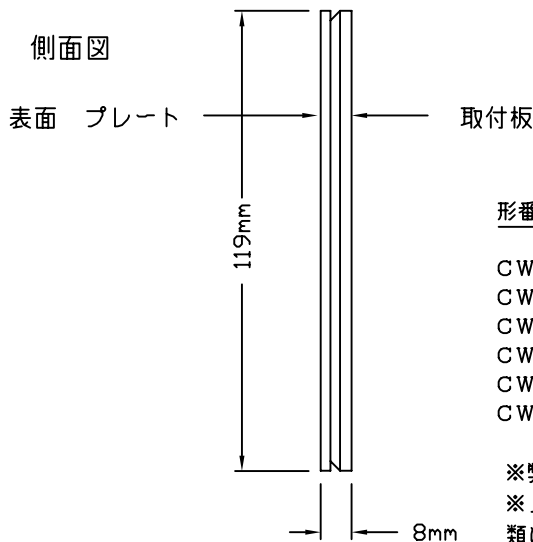

表面 プレート
(正面図)

取付板
(背面図)

サイドフィンを取り外した場合は、以下の容量で使用してください

型名	定格	片側のフィンを取った場合	両側のフィンを取った場合
SPLV-500MT-JA スペーサー MA-500-JA マエストロ DV-503P-JA ディーバ S-503P-JA スカイラーク	500W	400W	300W
MA-600-JA マエストロ	600W	500W	400W
MALV-600-JA マエストロ (電磁炉使用時)	600W (450W)	500W (400W)	400W (300W)
MA-R-JA マエストロ リモート	リモートのサイドフィンを外しても容量は変わりません。親器の容量と同じになります。		
DVF-153P-JA ディーバ蛍光灯用	15A	12A	10A
MW-DV-JA マイクロワット コントローラー	弱電流動作ですのでサイドフィンを外しても本体の容量は変わりません。		
DVRR-15-JA コンセント	15A 容量は変わりません。		
DV-3/4PS-JA 3/4路スイッチ	容量は変わりません。		

仕様

適合スイッチボックス形式 : 4ヶ口用
ウォールプレート材質 : プラスチック
ウォールプレート仕上げ : つやあり
製品重量 : 95g

適合商品

形番とウォールプレート色

CW-4-JA-WH	ホワイト	マエストロ	シリーズ
CW-4-JA-AL	アーモンド	ディーバ	シリーズ
CW-4-JA-IV	アイボリー	スカイラーク	シリーズ
CW-4-JA-GR	グレー	スペーサー	シリーズ
CW-4-JA-BR	ブラウン		
CW-4-JA-BL	ブラック		

※弊社製品にのみ適合します。他社製品には使えません。
※ノバTスターシリーズ、グラフィックアイ・アクセサリ
類にはノバTプレートをご使用下さい。

 ルートロン アスカ株式会社		CW-4-JA-		REVISION	4.5
				RELEASED	2007/11/1
承認	細谷	検図	北村	作成	谷崎
Claro クラロ デザイナー ウォールプレート(4ヶ口用)				仕様書	
				PAGE	1/1