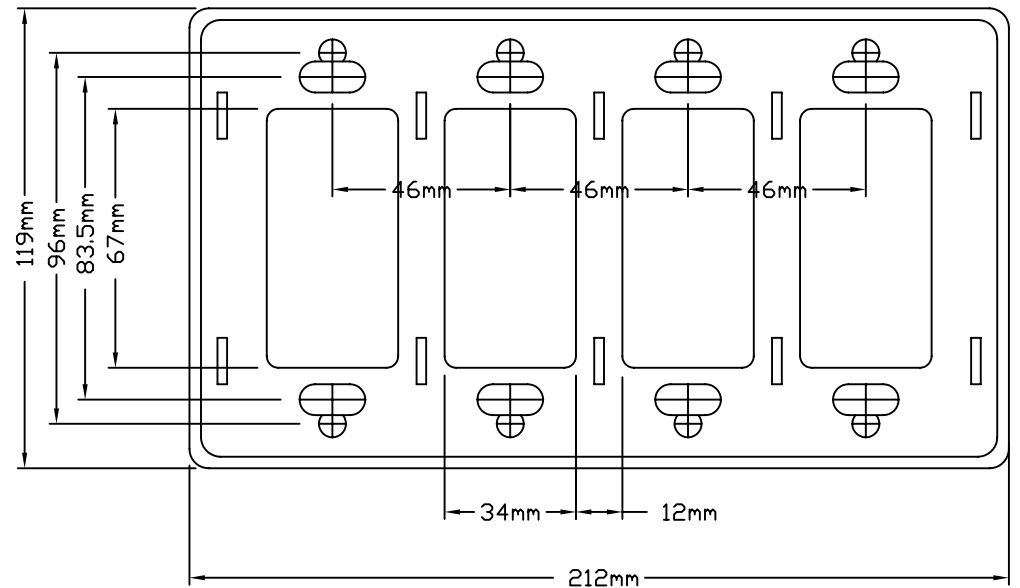

表面 プレート
(正面図)

取付板
(背面図)

サイドフィンを取り外した場合は、以下の容量で使用してください

型名	定格	片側のフィンを取った場合	両側のフィンを取った場合
SPLV-500MT-JA スペーサー MA-500-JA マエストロ DV-503P-JA ディーバ S-503P-JA スカイラーク	500W	400W	300W
MA-600-JA マエストロ	600W	500W	400W
MALV-600-JA マエストロ (電磁炉使用時)	600W (450W)	500W (400W)	400W (300W)
MA-R-JA マエストロ リモート	リモートのサイドフィンを外しても容量は変わりません。親器の容量と同じになります。		
DVF-153P-JA ディーバ蛍光灯用	15A	12A	10A
MW-DV-JA マイクロワット コントローラー	弱電流動作ですのでサイドフィンを外しても本体の容量は変わりません。		
DVRR-15-JA コンセント	15A 容量は変わりません。		
DV-3/4PS-JA 3/4路スイッチ	容量は変わりません。		

仕様

適合スイッチボックス形式 : 4ヶ口用
ウォールプレート材質 : プラスチック
ウォールプレート仕上げ : つやあり
製品重量 : 95g

適合商品

形番とウォールプレート色

CW-4-JA-WH	ホワイト	マエストロ	シリーズ
CW-4-JA-AL	アーモンド	ディーバ	シリーズ
CW-4-JA-IV	アイボリー	スカイラーク	シリーズ
CW-4-JA-GR	グレー	スペーサー	シリーズ
CW-4-JA-BR	ブラウン		
CW-4-JA-BL	ブラック		