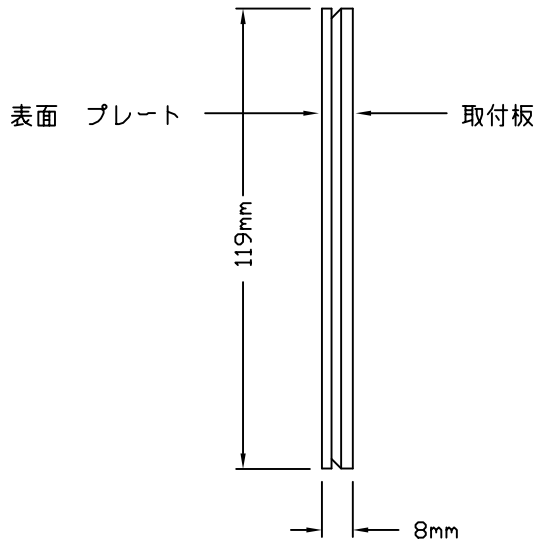

表面 プレート
(正面図)

側面図

取付板
(背面図)

サイドフィンを取り外した場合は、以下の容量で使用してください

型名	定格	片側のフィンを取った場合
SPLV-500MT-JA スベーター MA-500-JA マエストロ DV-503P-JA ディーバ S-503P-JA スカイラーク	500W	400W
MA-600-JA MALV-600-JA マエストロ	600W	500W
MA-R-JA マエストロ リモート	リモートのサイドフィンを外しても容量は変わりません。親器の容量と同じになります。	
DVF-153P-JA ディーバ蛍光灯用	15A	12A
MW-DV-JA マイクロワット コントローラー	弱電流動作ですのでサイドフィンを外しても本体の容量は変わりません。	
DVRR-15-JA コンセント	15A 容量は変わりません。	
DV-3/4PS-JA 3/4路スイッチ	15A 容量は変わりません。	

形番とウォールプレート色

CW-2-JA-WH	ホワイト
CW-2-JA-AL	アーモンド
CW-2-JA-IV	アイボリー
CW-2-JA-GR	グレー
CW-2-JA-BR	ブラウン
CW-2-JA-BL	ブラック

適合商品

マエストロ シリーズ
ディーバ シリーズ
スカイラーク シリーズ

仕様

適合スイッチボックス形式 : 2ヶ口用
ウォールプレート材質 : プラスチック
ウォールプレート仕上げ : つやあり
製品重量 : 60g

※弊社製品にのみ適合します。他社製品には使えません。
※ノバTスターシリーズ、グラフィックアイ・アクセサリ
類にはノバTプレートをご使用下さい。

 ルートロン アスカ株式会社		CW-2-JA-		REVISION	4.5
				RELEASED	2007/11/1
承認	検図	作成		PAGE	1/1
細谷	北村	谷崎	Claro クラロ デザイナー ウォールプレート(2ヶ口用)	仕様書	