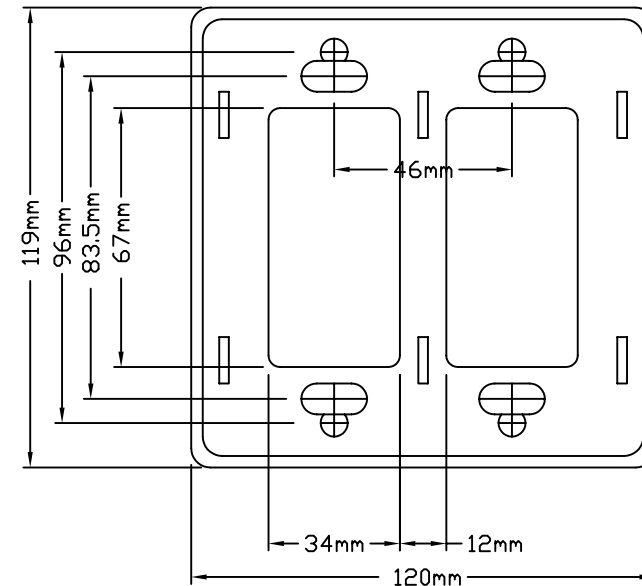

表面 プレート
(正面図)

側面図

取付板
(背面図)

サイドフィンを取り外した場合は、以下の容量で使用してください

型名	定格	片側のフィンを取った場合
SPLV-500MT-JA スベーター MA-500-JA マエストロ DV-503P-JA ディーバ S-503P-JA スカイラーク	500W	400W
MA-600-JA MALV-600-JA マエストロ	600W	500W
MA-R-JA マエストロ リモート	リモートのサイドフィンを外しても容量は変わりません。親器の容量と同じになります。	
DVF-153P-JA ディーバ蛍光灯用	15A	12A
MW-DV-JA マイクロワット コントローラー	弱電流動作ですのでサイドフィンを外しても本体の容量は変わりません。	
DVRR-15-JA コンセント	15A 容量は変わりません。	
DV-3/4PS-JA 3/4路スイッチ	15A 容量は変わりません。	

形番とウォールプレート色

CW-2-JA-WH	ホワイト
CW-2-JA-AL	アーモンド
CW-2-JA-IV	アイボリー
CW-2-JA-GR	グレー
CW-2-JA-BR	ブラウン
CW-2-JA-BL	ブラック

適合商品

マエストロ シリーズ
ディーバ シリーズ
スカイラーク シリーズ

仕様

適合スイッチボックス形式 : 2ヶ口用
ウォールプレート材質 : プラスチック
ウォールプレート仕上げ : つやあり
製品重量 : 60g

※弊社製品にのみ適合します。他社製品には使えません。
※ノバTスターシリーズ、グラフィックアイ・アクセサリ
類にはノバTプレートをご使用下さい。

 ルートロン アスカ株式会社		CW-2-JA-		REVISION	4.5
				RELEASED	2007/11/1
承認	検図	作成		PAGE	1/1
細谷	北村	谷崎	Claro クラロ デザイナー ウォールプレート(2ヶ口用)	仕様書	