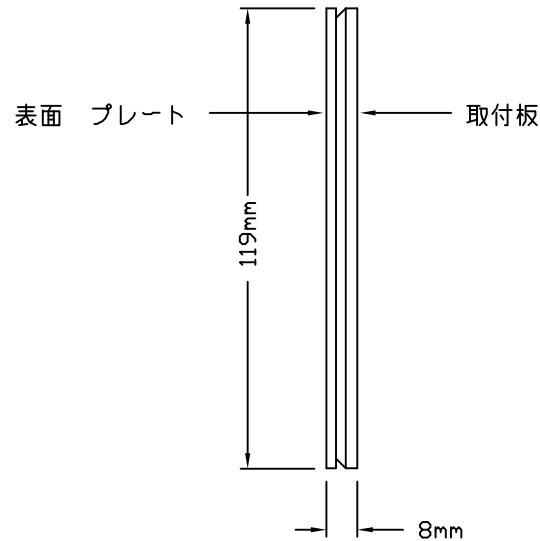

表面 プレート  
(正面図)

側面図

取付板  
(背面図)

形番とウォールプレート色

CW-1-WH	ホワイト
CW-1-AL	アーモンド
CW-1-IV	アイボリー
CW-1-GR	グレー
CW-1-BR	ブラウン
CW-1-BL	ブラック

適合商品

マエストロ	シリーズ
ディーバ	シリーズ
スカイラーク	シリーズ
スぺーサー	シリーズ

仕様

適合スイッチボックス形式	: 1ヶ口用
ウォールプレート材質	: プラスチック
ウォールプレート仕上げ	: グロス(つやあり)
製品重量	: 40g

※弊社製品にのみ適合します。他社製品には使えません。  
 ※ノバTスターシリーズ、グラフィックアイ・アクセサリ  
 類にはノバTプレートをご使用下さい。

 ルートロン アスカ株式会社			CW-1-		REVISION	4.6
					RELEASED	2016/9/27
承認	検図	作成			PAGE	1/1
(谷崎)	(石黒)	(浅野)	Claro クラロ デザイナー ウォールプレート(1ヶ口用)		仕様書	