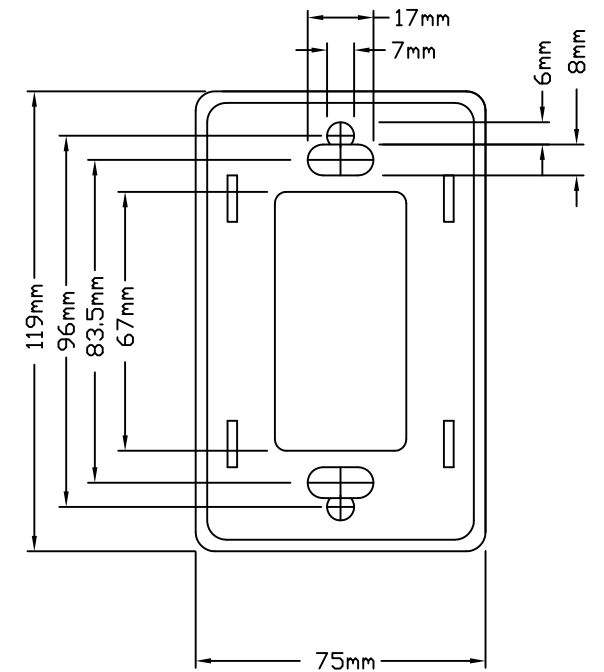

表面 プレート  
(正面図)

側面図

取付板  
(背面図)

形番とウォールプレート色

CW-1-WH	ホワイト
CW-1-AL	アーモンド
CW-1-IV	アイボリー
CW-1-GR	グレー
CW-1-BR	ブラウン
CW-1-BL	ブラック

適合商品

マエストロ	シリーズ
ディーバ	シリーズ
スカイラーク	シリーズ
スぺーサー	シリーズ

仕様

適合スイッチボックス形式	: 1ヶ口用
ウォールプレート材質	: プラスチック
ウォールプレート仕上げ	: グロス(つやあり)
製品重量	: 40g

※弊社製品にのみ適合します。他社製品には使えません。  
 ※ノバTスターシリーズ、グラフィックアイ・アクセサリ  
 類にはノバTプレートをご使用下さい。

 ルートロン アスカ株式会社			CW-1-		REVISION	4.6
					RELEASED	2016/9/27
承認	検図	作成			PAGE	1/1
(谷崎)	(石黒)	(浅野)	Claro クラロ デザイナー ウォールプレート(1ヶ口用)		仕様書	