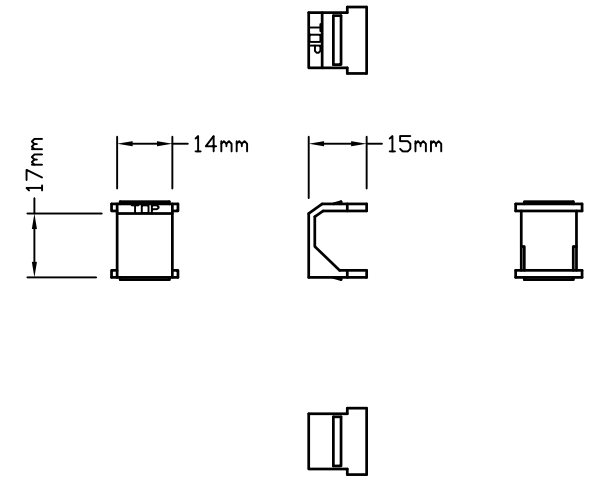

#### 機能概要

マルチポートフレームは、最大6つのコネクタを接続できます。コネクタは、LANジャック、電話ジャック、TVジャックの3種類になります。空白インサートは背面から軽く押し下げ外します。ジャック類も工具なしで簡単に装着出来ます。

#### 定格・仕様

適合スイッチボックス形式：1ヶ口用  
使用周囲温度範囲：0℃～40℃（一般屋内取付専用）  
相対湿度 90%以下（無結露）  
フェースプレート材質：プラスチック  
製品重量：20g