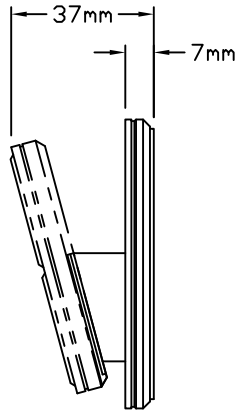

正面図

側面図

背面図

機能説明

L-PED2-*** ピコワイヤレスリモコン台は、ルートロン製ワイヤレス機器専用の2連台座です。

定格・仕様

種類	Picoワイヤレスコントロール テーブルトップスタンド 2連
材質	プラスチック
製品重量	約140g

色と型番

PEDの後の記号が収容数、ハイフンの後が色コードになります。

L - PED2 - ***

色コード

WH/ホワイト

BL/ブラック

 ルートロン アスカ株式会社			L-PED2-***		REVISION	1.1	
					RELEASED	2012/12/14	
承認	 細谷	検図	 北村	作成	 浅野	Pico Wireless Control tabletop Pico ワイヤレスコントロール テーブルトップスタンド 2連 仕様書	
						PAGE	1/1