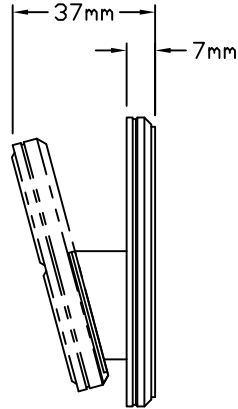

正面図(1個用)

側面図

背面図

機能説明

L-PED1-※※ ピコワイヤレスリモコン台は、ルートロン製ワイヤレス機器専用の1連台座です。

定格・仕様

種類	Picoワイヤレスコントロール テーブルトップスタンド 1連
材質	プラスチック
製品重量	約80g

色と型番

PEDの後の記号が収容数、ハイフンの後が色コードになります。

L - PED1 - ※※

色コード
WH/ホワイト
BL/ブラック

 ルートロン アスカ株式会社			L-PED1-※※		REVISION	1.1	
					RELEASED	2012/12/14	
		PAGE	1/1				
承認	 細谷	検図	 北村	作成	 浅野	Pico Wireless Control tabletop Pico ワイヤレスコントロール テーブルトップスタンド 1連 仕様書	