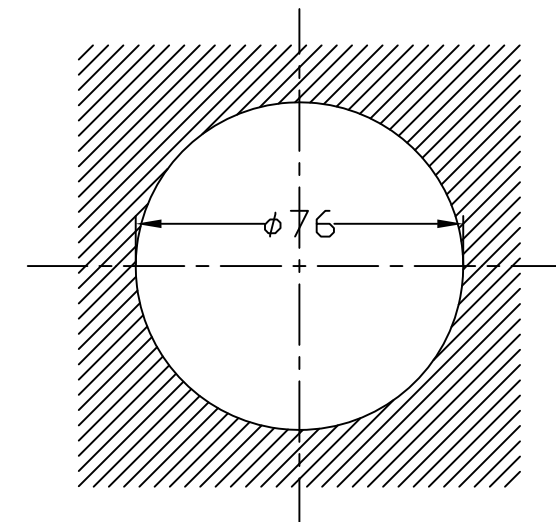

外形寸法

機能説明

L-CRMK-WHは、ルートロン製ワイヤレス人感センサーの天井埋め込み用のブラケットです。人感センサーに同梱の直付け天井用ブラケットを取り外して使用します。

定格・仕様

種類	ワイヤレス人感センサー天井埋め込み用ブラケット
材質	プラスチック
製品重量	約40g

取付説明

1.下記寸法の開口(φ76mm)を天井に開けます。

天井開口寸法

- 2.開口部からクランプを通し天井に固定します。
- 3.ワイヤレス人感センサーの背部カバーを取り外します。
- 4.天井に固定した取付具にカチッと音がするまで人感センサーを回し取り付けます。

L-CRMK-WH

REVISION	1.1
RELEASED	2018/3/20
PAGE	1/1

承認 (谷崎) 検図 (石黒) 作成 (浅野)

ワイヤレス人感センサー LRF6-□CR2B-P-WH専用
天井埋め込み用ブラケット