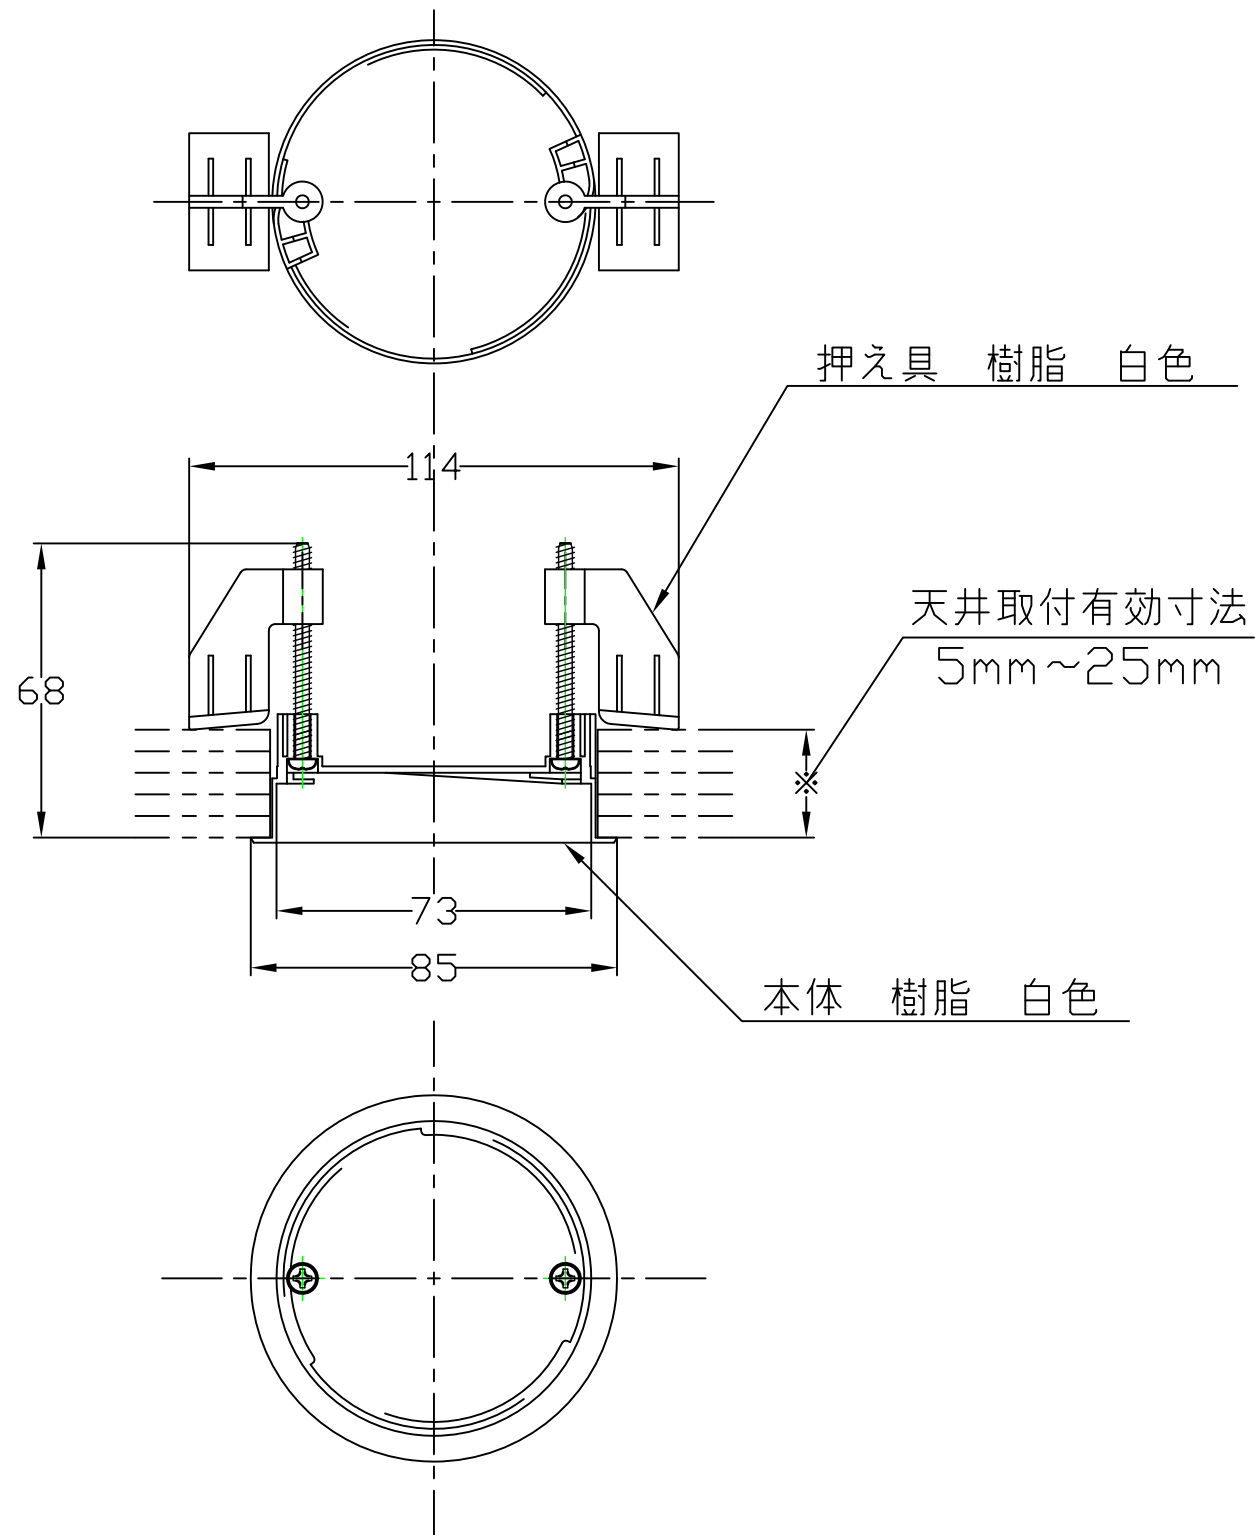

外形寸法

機能説明

L-CRMK-WHは、ルートロン製ワイヤレス人感センサーの天井埋め込み用のブラケットです。人感センサーに同梱の直付け天井用ブラケットを取り外して使用します。

定格・仕様

種類	ワイヤレス人感センサー天井埋め込み用ブラケット
材質	プラスチック
製品重量	約40g

取付説明

1.下記寸法の開口(φ76mm)を天井に開けます。

天井開口寸法

- 2.開口部からクランプを通し天井に固定します。
- 3.ワイヤレス人感センサーの背部カバーを取り外します。
- 4.天井に固定した取付具にカチッと音がするまで人感センサーを回し取り付けます。

L-CRMK-WH

REVISION	1.1
RELEASED	2018/3/20
PAGE	1/1

承認 (谷崎) 検図 (石黒) 作成 (浅野)

ワイヤレス人感センサー LRF6-□CR2B-P-WH専用
天井埋め込み用ブラケット