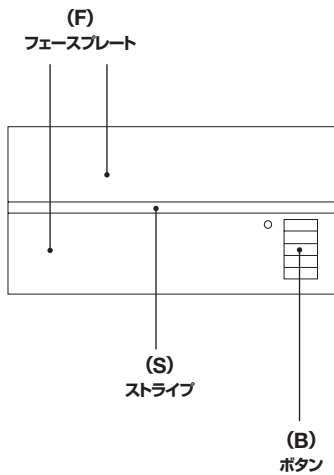

## グラフィックアイQS

コントロールユニット

フェイスプレートは上部と下部に分かれています。下部プレートは色を選択できます。上部プレートは下部プレートと同色、もしくは透明ブラック仕上げを選択できます。