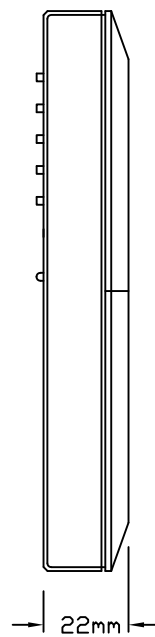

正面図

側面図

背面図

見下図

機能説明

GRX-IT-JA-WH 4シーンワイヤレスリモコンは、グラフィックアイシリーズ等の赤外線受信機に向けて離れた場所からシーンの選択、全体の照度を一時的に上下（オーバーライド機能）できます。赤外線の到達距離は、直線で7m、※左右30°以内となります。

定格・仕様

種類	ルートロン専用リモートコントロール
機能	4つのシーンの呼び出し+オフ+照度上下
動作電源	アルカリ電池 単4 3本（お試用電池付属）
赤外線周波数帯	40kHz
使用周囲温度範囲	0℃～40℃（一般室内専用） 相対湿度90%以下（無結露）
製品の表面の材質	プラスチック
製品重量	約60g（電池含まず）
選択可能シーン数	4シーン（1～4）

※直線での最大距離です。リモコンと受光部の間に障害物がある場合、または受光部に強い光があたっている場合、この距離は短くなる場合があります。

 ルートロン アスカ株式会社			REVISION	4.6
			RELEASED	2015/12/03
GRX-IT-JA-WH			PAGE	1/1
承認	検図	作成	GRAFIK EYE グラフィックアイ シリーズ等 4シーンワイヤレスリモートコントロール スペックシート	
谷崎	石黒	浅野		