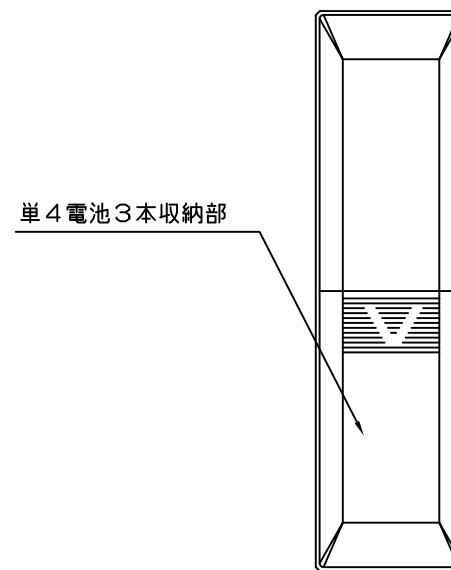

正面図

側面図

背面図

見下図

機能説明

GRX-IT-JA-WH 4シーンワイヤレスリモコンは、グラフィックアイシリーズ等の赤外線受信機に向けて離れた場所からシーンの選択、全体の照度を一時的に上下（オーバーライド機能）できます。赤外線の到達距離は、直線で7m、※左右30°以内となります。

定格・仕様

種類	ルートロン専用リモートコントロール
機能	4つのシーンの呼び出し+オフ+照度上下
動作電源	アルカリ電池 単4 3本（お試用電池付属）
赤外線周波数帯	40kHz
使用周囲温度範囲	0℃～40℃（一般室内専用） 相対湿度90%以下（無結露）
製品の表面の材質	プラスチック
製品重量	約60g（電池含まず）
選択可能シーン数	4シーン（1～4）

※直線での最大距離です。リモコンと受光部の間に障害物がある場合、または受光部に強い光があたっている場合、この距離は短くなる場合があります。

 ルートロン アスカ株式会社			REVISION	4.6
			RELEASED	2015/12/03
GRX-IT-JA-WH			PAGE	1/1
承認	検図	作成	GRAFIK EYE グラフィックアイ シリーズ等 4シーンワイヤレスリモートコントロール スペックシート	
谷崎	石黒	浅野		