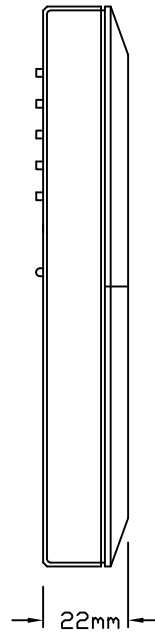

正面図

側面図

背面図

**機能説明**

GRX-8IT-JA-WH 8シーンワイヤレスリモコンは、グラフィックアイシリーズ等の赤外線受信機に向けて離れた場所からシーンの選択、全体の照度を一時的に上下（オーバーライド機能）できます。赤外線の出射距離は、直線で7m、※ 左右30°以内となります。

**定格・仕様**

種類	ルutron専用リモートコントロール
機能	8つのシーンの呼び出し+オフ+照度上下
動作電源	アルカリ電池 単4 3本（お試用電池付属）
赤外線周波数帯	40kHz
使用周囲温度範囲	0℃~40℃（一般室内専用） 相対湿度90%以下（無結露）
製品の表面の材質	プラスチック
製品重量	約60g（電池含まず）
選択可能シーン数	8シーン（1~8）

※直線での最大距離です。リモコンと受光部の間に障害物がある場合、または受光部に強い光があたっている場合、この距離は短くなる場合があります。

見下図

 ルutron アスカ株式会社			GRX-8IT-JA-WH		REVISION	4.6
					RELEASED	2015/12/03
承認	検図	作成			PAGE	1/1
谷崎	石黒	浅野	GRAFIK EYE グラフィックアイ シリーズ 等 8シーンワイヤレスリモートコントロール 仕様書			