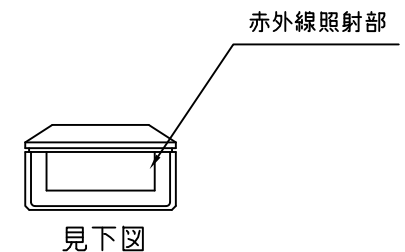

正面図

側面図

背面図

**機能説明**

GRX-8IT-JA-WH 8シーンワイヤレスリモコンは、グラフィックアイシリーズ等の赤外線受信機に向けて離れた場所からシーンの選択、全体の照度を一時的に上下（オーバーライド機能）できます。赤外線の出射距離は、直線で7m、※ 左右30°以内となります。

**定格・仕様**

種類	ルutron専用リモートコントロール
機能	8つのシーンの呼び出し+オフ+照度上下
動作電源	アルカリ電池 単4 3本（お試用電池付属）
赤外線周波数帯	40kHz
使用周囲温度範囲	0℃~40℃（一般室内専用） 相対湿度90%以下（無結露）
製品の表面の材質	プラスチック
製品重量	約60g（電池含まず）
選択可能シーン数	8シーン（1~8）

**型番と色**

GRX-8IT-JA-WH ホワイト

**適合品**

- 本器は、以下の製品に使えます：
- グラフィックアイ 3000/4000 メインコントロール
  - グラフィックアイ 3000/4000 リモコン対応4シーンコントロール
  - グラフィックアイQS メインコントロール
  - グラフィックアイQS リモコン対応2ボタン・3ボタン・5ボタンコントロール
  - ホームワークス リモコン対応4シーンコントロール
  - 天井取付形リモコンレシーバー（QSE-IR、GRX-CIR、DMX-CIR、HWI-CIR）

※直線での最大距離です。リモコンと受光部の間に障害物がある場合、または受光部に強い光があたっている場合、この距離は短くなる場合があります。

見下図

 ルutron アスカ株式会社			GRX-8IT-JA-WH		REVISION	4.6
					RELEASED	2015/12/03
承認	検図	作成			PAGE	1/1
谷崎	石黒	浅野	GRAFIK EYE グラフィックアイ シリーズ 等 8シーンワイヤレスリモートコントロール 仕様書			