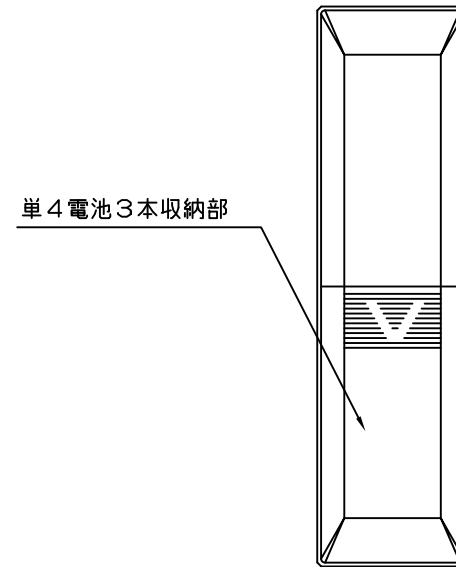

正面図

側面図

背面図

**機能説明**

GRX-8IT-JA-WH 8シーンワイヤレスリモコンは、グラフィックアイシリーズ等の赤外線受信機に向けて離れた場所からシーンの選択、全体の照度を一時的に上下（オーバーライド機能）できます。赤外線の出射距離は、直線で7m、※ 左右30°以内となります。

**定格・仕様**

種類	ルutron専用リモートコントロール
機能	8つのシーンの呼び出し+オフ+照度上下
動作電源	アルカリ電池 単4 3本（お試用電池付属）
赤外線周波数帯	40kHz
使用周囲温度範囲	0℃~40℃（一般室内専用） 相対湿度90%以下（無結露）
製品の表面の材質	プラスチック
製品重量	約60g（電池含まず）
選択可能シーン数	8シーン（1~8）

※直線での最大距離です。リモコンと受光部の間に障害物がある場合、または受光部に強い光があたっている場合、この距離は短くなる場合があります。

見下図

 ルutron アスカ株式会社			GRX-8IT-JA-WH		REVISION	4.6
					RELEASED	2015/12/03
承認	検図	作成			PAGE	1/1
谷崎	石黒	浅野	GRAFIK EYE グラフィックアイ シリーズ 等 8シーンワイヤレスリモートコントロール 仕様書			