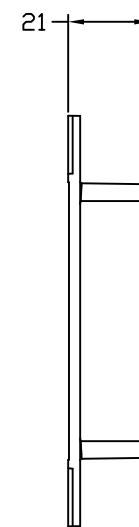

SQ-7BN / インサートなし  
正面図  
(フェースプレートを含む)

シーン 選択ボタン

側面図  
(フェースプレートを含む)

正面図  
(フェースプレートを除く) (フェースプレートを除く)

側面図

SQ-7BI / インサートあり  
正面図  
(フェースプレート含む)

#### 製品概要

SQ-7B seeTouch7ボタンコントロールは、グラフィック5000/6000/7000、LCP128のウォールコントロールとして機能します。7つのシーンの選択や7つのパーティションのステータスなどの機能があります。これらの機能の設定はシステム設定用PCもしくはLCP128コントローラより設定します。

なお、SQ-7BI (インサートあり) は、開口部が弊社ノバティシリーズ用のフェースプレートに適合するため、複数のコントローラを連結する時にご指定下さい。機能、仕様上の違いはございません。連結される場合の詳細は弊社へお問い合わせ下さい。

#### フェースプレート色と型番

7BN/7BIの後の英記号2文字が色コードとなっております。

例：SQ-7BN-WH-J00 → ホワイト インサートなし  
SQ-7BI-BR-J00 → ブラウン インサートあり

プラスチック仕上げ：

WH/ホワイト BE/ベージュ IV/アイボリー  
GR/グレー BR/ブラウン BL/ブラック

※オプションでメタル仕上げプレートもございます。(別売)  
※オプションの彫り込み文字についてはお問い合わせ下さい。

接続端子サイズ：CVVS1.25mm<sup>φ</sup> のより線を2本まで同時に接続できます

フェースプレートの材質：プラスチック (オプションでメタル仕上げあり)

※ 配線ケーブル仕様、最大長、およびシステムあたりのウォールコントロール接続可能数については、別紙グラフィック7000プロセッサパネルまたはLCP128のシステム概念図をご参照下さい。

SQ-7BN-\*\*-J00 インサートなし  
SQ-7BI-\*\*-J00 インサートあり