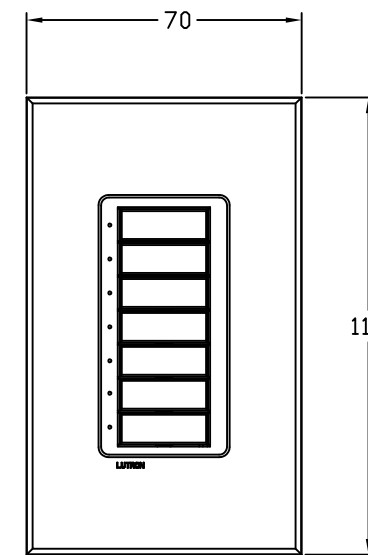

SQ-7BN / インサートなし  
正面図  
(フェースプレートを含む)

シーン 選択ボタン

側面図  
(フェースプレートを含む)

正面図  
(フェースプレートを除く) (フェースプレートを除く)

側面図

SQ-7BI / インサートあり  
正面図  
(フェースプレート含む)

#### 製品概要

SQ-7B seeTouch7ボタンコントロールは、グラフィック5000/6000/7000、LCP128のウォールコントロールとして機能します。7つのシーンの選択や7つのパーティションのステータスなどの機能があります。これらの機能の設定はシステム設定用PCもしくはLCP128コントローラより設定します。

なお、SQ-7BI (インサートあり) は、開口部が弊社ノバティシリーズ用のフェースプレートに適合するため、複数のコントローラを連結する時にご指定下さい。機能、仕様上の違いはございません。連結される場合の詳細は弊社へお問い合わせ下さい。

#### フェースプレート色と型番

7BN/7BIの後の英記号2文字が色コードとなっております。

例：SQ-7BN-WH-J00 → ホワイト インサートなし  
SQ-7BI-BR-J00 → ブラウン インサートあり

プラスチック仕上げ：

WH/ホワイト BE/ベージュ IV/アイボリー  
GR/グレー BR/ブラウン BL/ブラック

※オプションでメタル仕上げプレートもございます。(別売)  
※オプションの彫り込み文字についてはお問い合わせ下さい。

接続端子サイズ：CVVS1.25mm<sup>φ</sup> のより線を2本まで同時に接続できます

フェースプレートの材質：プラスチック (オプションでメタル仕上げあり)

※ 配線ケーブル仕様、最大長、およびシステムあたりのウォールコントロール接続可能数については、別紙グラフィック7000プロセッサパネルまたはLCP128のシステム概念図をご参照下さい。

SQ-7BN-\*\*-J00 インサートなし  
SQ-7BI-\*\*-J00 インサートあり