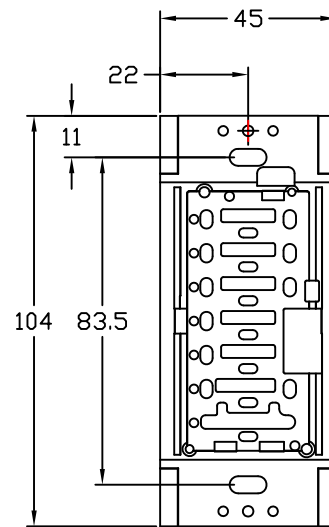

SQ-7BN / インサートなし  
正面図  
(フェースプレートを含む)

シーン 選択ボタン

側面図  
(フェースプレートを含む)

正面図  
(フェースプレートを除く) (フェースプレートを除く)

側面図

SQ-7BI / インサートあり  
正面図  
(フェースプレート含む)

#### 製品概要

SQ-7B seeTouch7ボタンコントロールは、グラフィック5000/6000/7000、LCP128のウォールコントロールとして機能します。7つのシーンの選択や7つのパーティションのステータスなどの機能があります。これらの機能の設定はシステム設定用PCもしくはLCP128コントローラより設定します。

なお、SQ-7BI (インサートあり) は、開口部が弊社ノバティシリーズ用のフェースプレートに適合するため、複数のコントローラを連結する時にご指定下さい。機能、仕様上の違いはございません。連結される場合の詳細は弊社へお問い合わせ下さい。

#### フェースプレート色と型番

7BN/7BIの後の英記号2文字が色コードとなっております。

例：SQ-7BN-WH-J00 → ホワイト インサートなし  
SQ-7BI-BR-J00 → ブラウン インサートあり

プラスチック仕上げ：

WH/ホワイト BE/ベージュ IV/アイボリー  
GR/グレー BR/ブラウン BL/ブラック

※オプションでメタル仕上げプレートもございます。(別売)  
※オプションの彫り込み文字についてはお問い合わせ下さい。

接続端子サイズ：CVVS1.25mm<sup>φ</sup> のより線を2本まで同時に接続できます

フェースプレートの材質：プラスチック (オプションでメタル仕上げあり)

※ 配線ケーブル仕様、最大長、およびシステムあたりのウォールコントロール接続可能数については、別紙グラフィック7000プロセッサパネルまたはLCP128のシステム概念図をご参照下さい。

SQ-7BN-\*\*-J00 インサートなし  
SQ-7BI-\*\*-J00 インサートあり