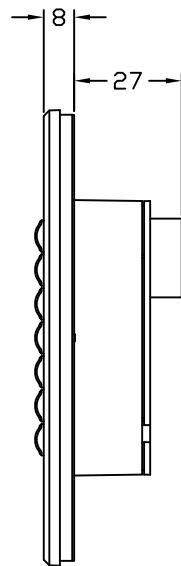

SQ-7BN / インサートなし  
正面図  
(フェースプレートを含む)

シーン 選択ボタン

側面図  
(フェースプレートを含む)

正面図  
(フェースプレートを除く) (フェースプレートを除く)

側面図

SQ-7BI / インサートあり  
正面図  
(フェースプレート含む)

#### 製品概要

SQ-7B seeTouch7ボタンコントロールは、グラフィック5000/6000/7000、LCP128のウォールコントロールとして機能します。7つのシーンの選択や7つのパーティションのステータスなどの機能があります。これらの機能の設定はシステム設定用PCもしくはLCP128コントローラより設定します。

なお、SQ-7BI (インサートあり) は、開口部が弊社ノバティシリーズ用のフェースプレートに適合するため、複数のコントローラを連結する時にご指定下さい。機能、仕様上の違いはございません。連結される場合の詳細は弊社へお問い合わせ下さい。

#### フェースプレート色と型番

7BN/7BIの後の英記号2文字が色コードとなっております。

例：SQ-7BN-WH-J00 → ホワイト インサートなし  
SQ-7BI-BR-J00 → ブラウン インサートあり

プラスチック仕上げ：

WH/ホワイト BE/ベージュ IV/アイボリー  
GR/グレー BR/ブラウン BL/ブラック

※オプションでメタル仕上げプレートもございます。(別売)  
※オプションの彫り込み文字についてはお問い合わせ下さい。

接続端子サイズ：CVVS1.25mm<sup>φ</sup> のより線を2本まで同時に接続できます

フェースプレートの材質：プラスチック (オプションでメタル仕上げあり)

※ 配線ケーブル仕様、最大長、およびシステムあたりのウォールコントロール接続可能数については、別紙グラフィック7000プロセッサパネルまたはLCP128のシステム概念図をご参照下さい。

SQ-7BN-\*\*-J00 インサートなし  
SQ-7BI-\*\*-J00 インサートあり