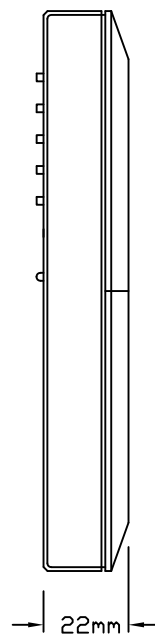

正面図

側面図

背面図

見下図

**機能説明**

GRX-IT-JA-WH 4シーンワイヤレスリモコンは、グラフィックアイシリーズ等の赤外線受信機に向けて離れた場所からシーンの選択、全体の照度を一時的に上下（オーバーライド機能）できます。

赤外線の到達距離は、直線で7m ※左右30°以内となります。

**定格・仕様**

種類	ルートロン専用リモートコントロール
機能	4つのシーンの呼び出し+オフ+照度上下
動作電源	アルカリ電池 単4 3本
赤外線周波数帯	40kHz
使用周囲温度範囲	0℃~40℃（一般室内専用） 相対湿度90%以下（無結露）
製品の表面の材質	プラスチック
製品重量	約60g（電池含まず）
選択可能シーン数	4シーン（1~4）

**型番と色**

GRX-IT-JA-WH ホワイト

**適合品**

本器は、以下の製品に使えます：