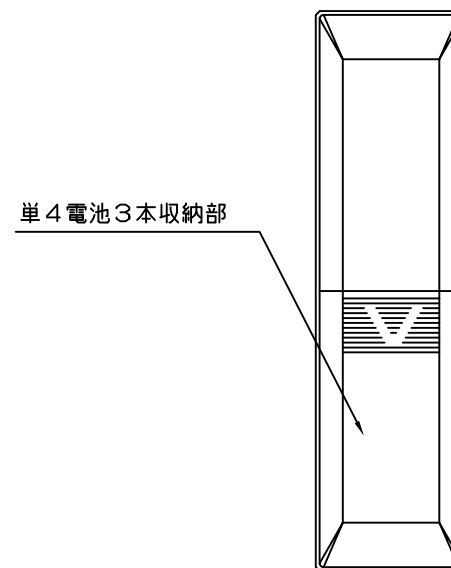

正面図

側面図

背面図

見下図

**機能説明**

GRX-IT-JA-WH 4シーンワイヤレスリモコンは、グラフィックアイシリーズ等の赤外線受信機に向けて離れた場所からシーンの選択、全体の照度を一時的に上下（オーバーライド機能）できます。

赤外線の到達距離は、直線で7m ※左右30°以内となります。

**定格・仕様**

種類	ルートロン専用リモートコントロール
機能	4つのシーンの呼び出し+オフ+照度上下
動作電源	アルカリ電池 単4 3本
赤外線周波数帯	40kHz
使用周囲温度範囲	0℃~40℃（一般室内専用） 相対湿度90%以下（無結露）
製品の表面の材質	プラスチック
製品重量	約60g（電池含まず）
選択可能シーン数	4シーン（1~4）

**型番と色**

GRX-IT-JA-WH ホワイト

**適合品**

本器は、以下の製品に使えます：