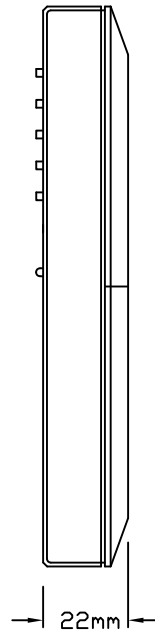

正面図

側面図

背面図

機能説明

GRX-81T-JA-WH 4シーンワイヤレスリモコンは、グラフィックアイシリーズ等の赤外線受信機に向けて離れた場所からシーンの選択、全体の照度を一時的に上下（オーバーライド機能）できます。赤外線の到達距離は、直線で7m ※左右30°以内となります。

定格・仕様

種類	ルutron専用リモートコントロール
機能	8つのシーンの呼び出し+オフ+照度上下
動作電源	アルカリ電池 単4 3本（付属）
赤外線周波数帯	40kHz
使用周囲温度範囲	0℃~40℃（一般室内専用） 相対湿度90%以下（無結露）
製品の表面の材質	プラスチック
製品重量	約60g（電池含まず）
選択可能シーン数	8シーン（1~8）

型番と色

GRX-81T-JA-WH ホワイト

適合品

- 本器は、以下の製品に使えます：
- グラフィックアイ 3000/4000 メインコントローラ
 - グラフィックアイ 3000/4000 リモコン対応4シーンコントロール
 - グラフィック6000 リモコン対応4シーンコントロール
 - ホームワークス リモコン対応4シーンコントロール
 - 天井取付形リモコンレシーバー（GRX-CIR/OMX-CIR/HWI-CIR）
 - パッソーナ
- *B&Oモデル（型番がGBO-、NTGBO-で始まるもの）には使えません。

※直線での最大距離です。リモコンと受光部の間に障害物がある場合、または蛍光灯器具が受光部の直近にある場合、この距離は短くなる場合があります。

見下図

 ルutron アスカ株式会社		GRX-81T-JA-WH		REVISION	4.5
				RELEASED	2013/8/26
承認	 高橋	検図	 細谷	作成	 谷崎
GRAFIK EYE グラフィックアイ シリーズ 等 8シーンワイヤレスリモートコントロール 仕様書					
				PAGE	1/1