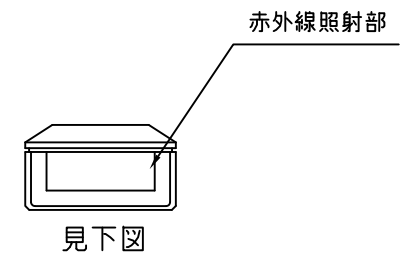

正面図

側面図

背面図

機能説明

GRX-81T-JA-WH 4シーンワイヤレスリモコンは、グラフィックアイシリーズ等の赤外線受信機に向けて離れた場所からシーンの選択、全体の照度を一時的に上下（オーバーライド機能）できます。赤外線の到達距離は、直線で7m ※左右30°以内となります。

定格・仕様

種類	ルutron専用リモートコントロール
機能	8つのシーンの呼び出し+オフ+照度上下
動作電源	アルカリ電池 単4 3本（付属）
赤外線周波数帯	40kHz
使用周囲温度範囲	0℃~40℃（一般室内専用） 相対湿度90%以下（無結露）
製品の表面の材質	プラスチック
製品重量	約60g（電池含まず）
選択可能シーン数	8シーン（1~8）

型番と色

GRX-81T-JA-WH ホワイト

適合品

- 本器は、以下の製品に使えます：
- グラフィックアイ 3000/4000 メインコントローラ
 - グラフィックアイ 3000/4000 リモコン対応4シーンコントロール
 - グラフィック6000 リモコン対応4シーンコントロール
 - ホームワークス リモコン対応4シーンコントロール
 - 天井取付形リモコンレシーバー（GRX-CIR/OMX-CIR/HWI-CIR）
 - パッソーナ
- *B&Oモデル（型番がGBO-、NTGBO-で始まるもの）には使えません。

※直線での最大距離です。リモコンと受光部の間に障害物がある場合、または蛍光灯器具が受光部の直近にある場合、この距離は短くなる場合があります。

見下図

 ルutron アスカ株式会社		GRX-81T-JA-WH		REVISION	4.5
				RELEASED	2013/8/26
承認	 高橋	検図	 細谷	作成	 谷崎
GRAFIK EYE グラフィックアイ シリーズ 等 8シーンワイヤレスリモートコントロール 仕様書					
				PAGE	1/1