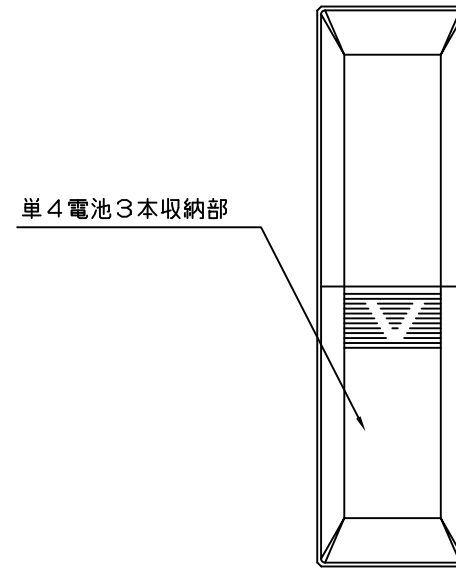

正面図

側面図

背面図

機能説明

GRX-81T-JA-WH 4シーンワイヤレスリモコンは、グラフィックアイシリーズ等の赤外線受信機に向けて離れた場所からシーンの選択、全体の照度を一時的に上下（オーバーライド機能）できます。赤外線の到達距離は、直線で7m ※左右30°以内となります。

定格・仕様

種類	ルutron専用リモートコントロール
機能	8つのシーンの呼び出し+オフ+照度上下
動作電源	アルカリ電池 単4 3本（付属）
赤外線周波数帯	40kHz
使用周囲温度範囲	0℃~40℃（一般室内専用） 相対湿度90%以下（無結露）
製品の表面の材質	プラスチック
製品重量	約60g（電池含まず）
選択可能シーン数	8シーン（1~8）

※直線での最大距離です。リモコンと受光部の間に障害物がある場合、または蛍光灯器具が受光部の直近にある場合、この距離は短くなる場合があります。

見下図

 ルutron アスカ株式会社		GRX-81T-JA-WH		REVISION	4.5
				RELEASED	2013/8/26
承認	 高橋	検図	 細谷	作成	 谷崎
GRAFIK EYE グラフィックアイ シリーズ 等 8シーンワイヤレスリモートコントロール 仕様書					
				PAGE	1/1