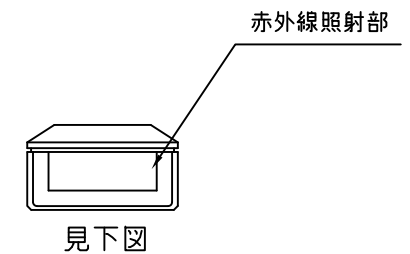

背面図

見下図

  ルutron アスカ株式会社			GRX-81T-JA-WH		REVISION	4.5
					RELEASED	2013/8/26
承認	検図	作成			PAGE	1/1
高橋	細谷	谷崎	GRAFIK EYE グラフィックアイ シリーズ 等 8シーンワイヤレスリモートコントロール 仕様書