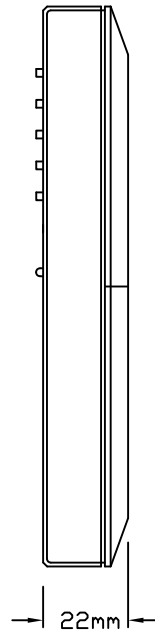

正面図

側面図

背面図

機能説明

GRX-81T-JA-WH 4シーンワイヤレスリモコンは、グラフィックアイシリーズ等の赤外線受信機に向けて離れた場所からシーンの選択、全体の照度を一時的に上下（オーバーライド機能）できます。赤外線の到達距離は、直線で7m ※左右30°以内となります。

定格・仕様

種類	ルutron専用リモートコントロール
機能	8つのシーンの呼び出し+オフ+照度上下
動作電源	アルカリ電池 単4 3本（付属）
赤外線周波数帯	40kHz
使用周囲温度範囲	0℃~40℃（一般室内専用） 相対湿度90%以下（無結露）
製品の表面の材質	プラスチック
製品重量	約60g（電池含まず）
選択可能シーン数	8シーン（1~8）

型番と色

GRX-81T-JA-WH ホワイト

適合品

- 本器は、以下の製品に使えます：
- グラフィックアイ 3000/4000 メインコントローラ
 - グラフィックアイ 3000/4000 リモコン対応4シーンコントロール
 - グラフィック6000 リモコン対応4シーンコントロール
 - ホームワークス リモコン対応4シーンコントロール
 - 天井取付形リモコンレシーバー（GRX-CIR/OMX-CIR/HWI-CIR）
 - パッソーナ
- *B&Oモデル（型番がGBO-、NTGBO-で始まるもの）には使えません。

※直線での最大距離です。リモコンと受光部の間に障害物がある場合、または蛍光灯器具が受光部の直近にある場合、この距離は短くなる場合があります。

見下図

 ルutron アスカ株式会社			GRX-81T-JA-WH		REVISION	4.5
					RELEASED	2013/8/26
承認	検図	作成			PAGE	1/1
高橋	細谷	谷崎	GRAFIK EYE グラフィックアイ シリーズ 等 8シーンワイヤレスリモートコントロール 仕様書			