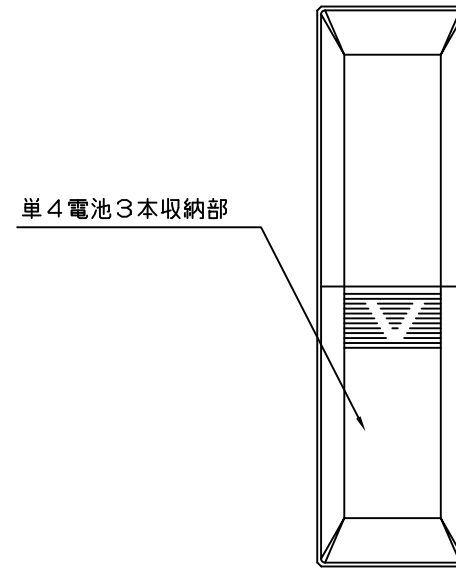

正面図

側面図

背面図

機能説明

GRX-81T-JA-WH 4シーンワイヤレスリモコンは、グラフィックアイシリーズ等の赤外線受信機に向けて離れた場所からシーンの選択、全体の照度を一時的に上下（オーバーライド機能）できます。赤外線の到達距離は、直線で7m ※左右30°以内となります。

定格・仕様

種類	ルutron専用リモートコントロール
機能	8つのシーンの呼び出し+オフ+照度上下
動作電源	アルカリ電池 単4 3本（付属）
赤外線周波数帯	40kHz
使用周囲温度範囲	0℃~40℃（一般室内専用） 相対湿度90%以下（無結露）
製品の表面の材質	プラスチック
製品重量	約60g（電池含まず）
選択可能シーン数	8シーン（1~8）

※直線での最大距離です。リモコンと受光部の間に障害物がある場合、または蛍光灯器具が受光部の直近にある場合、この距離は短くなる場合があります。

見下図

 ルutron アスカ株式会社			GRX-81T-JA-WH		REVISION	4.5
					RELEASED	2013/8/26
承認	検図	作成			PAGE	1/1
高橋	細谷	谷崎	GRAFIK EYE グラフィックアイ シリーズ 等 8シーンワイヤレスリモートコントロール 仕様書			