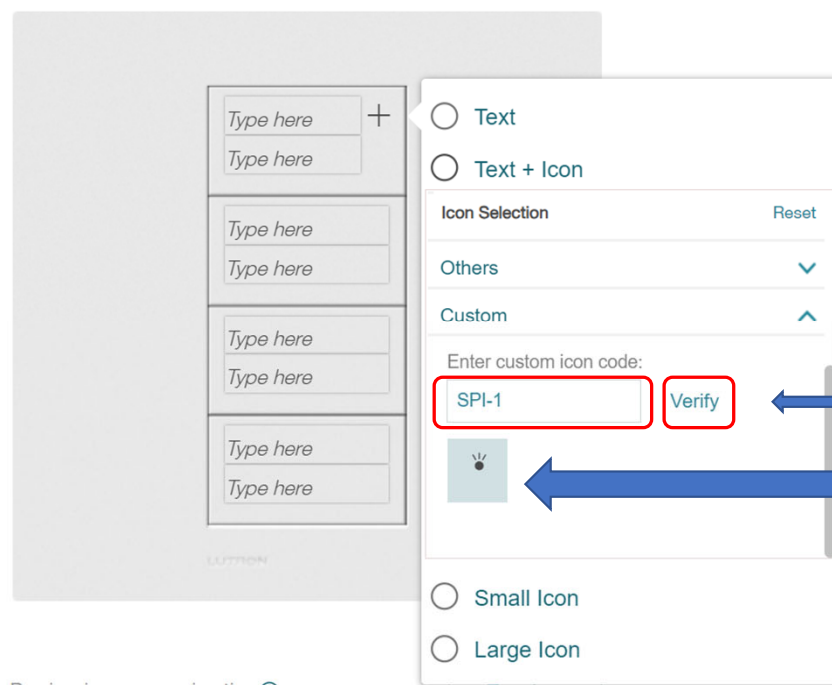

アイコンは、下記のカテゴリより選択

- Lights
- Shades
- Audio/Video
- Hospitality
- Scenes
- Others
- Custom

● Large Icon
ラージアイコンのみの場合

アイコンは、下記の
カテゴリーより選択

- Lights
- Shades
- Audio/Video
- Hospitality
- Scenes
- Others
- Custom

● Customアイコンを選択したい場合

Style Examples
View All Icons

別紙のリスト*よりご希望のアイコン番号を入力→確認(Verify)を押します

ここに選択したアイコンが表示されます

*Palladiom アイコン (大)
リスト (中央揃え)

*Palladiom アイコン (小)
リスト (テキストの右側)

●数量を入力

Design View Left Align Text free-form Font Size 14 pt Font: Helvetica