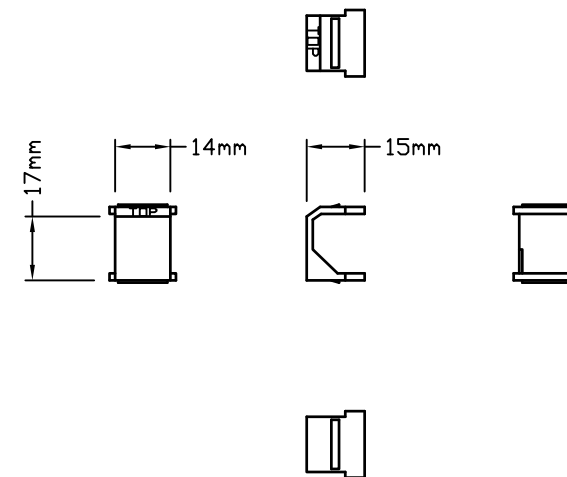

正面図

側面図

背面図

ブランクインサート

機能概要

マルチポートフレームは、最大6つのコネクタを接続できます。コネクタは、LANジャック、電話ジャック、TVジャックの3種類になります。ブランクインサートは背面から軽く押し下げ外します。ジャック類も工具なしで簡単に装着出来ます。

定格・仕様

適合スイッチボックス形式：1ヶ口用
 使用周囲温度範囲：0℃～40℃（一般屋内取付専用）
 相対湿度 90%以下（無結露）
 フェースプレート材質：プラスチック
 製品重量：50g

フェースプレート色と型番

末尾2つまたは3つの英記号が色コードとなっております。
 例：NT-6PF-WH → ホワイト

プラスチック仕上げ：

WH/ホワイト AL/アーモンド IV/アイボリー GR/グレー
 BR/ブラウン BL/ブラック

オプションでメタル仕上げプレートもございます。（別売）

 ルートロン アスカ株式会社			REVISION	1.2
			RELEASED	2015/9/1
			PAGE	1/1
承認	検図	作成	NT-6PF-***	
谷崎	石黒	浅野	NT Accessory Multi-Port Frame ノバティアクセサリー マルチポートフレーム 仕様書	