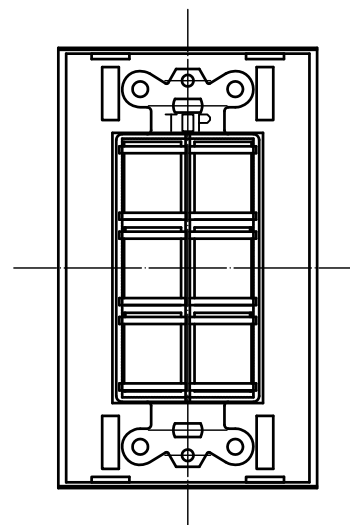

正面図

側面図

背面図

ブランクインサート

機能概要

マルチポートフレームは、最大6つのコネクタを接続できます。コネクタは、LANジャック、電話ジャック、TVジャックの3種類になります。ブランクインサートは背面から軽く押し下げ外します。ジャック類も工具なしで簡単に装着出来ます。

定格・仕様

適合スイッチボックス形式：1ヶ口用
 使用周囲温度範囲：0℃～40℃（一般屋内取付専用）
 相対湿度 90%以下（無結露）
 フェースプレート材質：プラスチック
 製品重量：50g

フェースプレート色と型番

末尾2つまたは3つの英記号が色コードとなっております。
 例：NT-6PF-WH → ホワイト

プラスチック仕上げ：

WH/ホワイト AL/アーモンド IV/アイボリー GR/グレー
 BR/ブラウン BL/ブラック

オプションでメタル仕上げプレートもございます。（別売）

 ルートロン アスカ株式会社			REVISION	1.2
			RELEASED	2015/9/1
			PAGE	1/1
承認	検図	作成	NT-6PF-***	
谷崎	石黒	浅野	NT Accessory Multi-Port Frame ノバティアクセサリー マルチポートフレーム 仕様書	