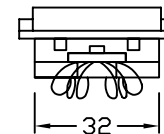

正面図
(フェースプレートを含む)

側面図
(フェースプレートを含む)

側面図
(フェースプレートを除く)

正面図
(フェースプレートを除く)

見上図
(フェースプレートを除く)

型番とフェースプレート色

DV-PJ-JA-WH	ホワイト
DV-PJ-JA-AL	アーモンド
DV-PJ-JA-IV	アイボリー
DV-PJ-JA-GR	グレー
DV-PJ-JA-BR	ブラウン
DV-PJ-JA-BL	ブラック

定格・仕様

6極6芯、テレホンモジュージャック
 適合スイッチボックス形式：1ヶ口用
 使用周囲温度範囲：0℃-40℃（一般室内取付専用）
 相対湿度 90%以下（無結露）
 フェースプレート材質：プラスチック

配線

下記をご参照の上、器具背面のネジ端子を接続してください。

背面ワイヤー色	NTT仕様ワイヤー色
白	- L6緑
緑	- L1青
黄	- L3茶
黒	- L4黒
赤	- L2白
青	- L5黄

 ルートロン アスカ株式会社			DV-PJ-JA-	REVISION: 4.3 RELEASED: 2003.05.01
承認 高橋	検図 細谷	作成 谷崎	DIVA ディーバ テレホンモジュージャック スペックシート	