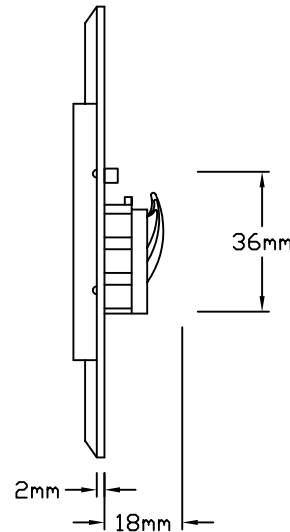

正面図
(フェースプレートを含む)

側面図
(フェースプレートを含む)

側面図
(フェースプレートを除く)

正面図
(フェースプレートを除く)

見上図
(フェースプレートを除く)

型番とフェースプレート色

DV-PJ-JA-WH	ホワイト
DV-PJ-JA-AL	アーモンド
DV-PJ-JA-IV	アイボリー
DV-PJ-JA-GR	グレー
DV-PJ-JA-BR	ブラウン
DV-PJ-JA-BL	ブラック

定格・仕様

6極6芯、テレホンモジュージャック
 適合スイッチボックス形式：1ヶ口用
 使用周囲温度範囲：0℃-40℃（一般室内取付専用）
 相対湿度 90%以下（無結露）
 フェースプレート材質：プラスチック

配線

下記をご参照の上、器具背面のネジ端子を接続してください。

背面ワイヤー色	NTT仕様ワイヤー色
白	- L6緑
緑	- L1青
黄	- L3茶
黒	- L4黒
赤	- L2白
青	- L5黄

 ルートロン アスカ株式会社			DV-PJ-JA-	REVISION: 4.3 RELEASED: 2003.05.01
承認 高橋	検図 細谷	作成 谷崎	DIVA ディーバ テレホンモジュージャック スペックシート	