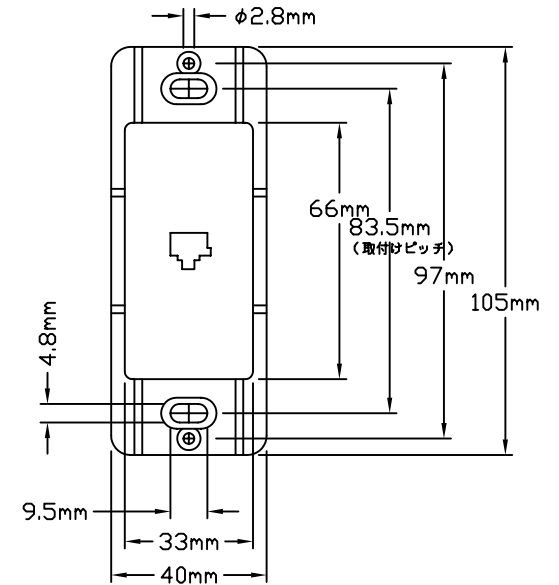

正面図
(フェースプレートを含む)

側面図
(フェースプレートを含む)

側面図
(フェースプレートを除く)

正面図
(フェースプレートを除く)

見上図
(フェースプレートを除く)

型番とフェースプレート色

DV-PJ-JA-WH	ホワイト
DV-PJ-JA-AL	アーモンド
DV-PJ-JA-IV	アイボリー
DV-PJ-JA-GR	グレー
DV-PJ-JA-BR	ブラウン
DV-PJ-JA-BL	ブラック

定格・仕様

6極6芯、テレホンモジュージャック
 適合スイッチボックス形式：1ヶ口用
 使用周囲温度範囲：0℃-40℃（一般室内取付専用）
 相対湿度 90%以下（無結露）
 フェースプレート材質：プラスチック

配線

下記をご参照の上、器具背面のネジ端子を接続してください。

背面ワイヤー色	NTT仕様ワイヤー色
白	- L6緑
緑	- L1青
黄	- L3茶
黒	- L4黒
赤	- L2白
青	- L5黄

 ルートロン アスカ株式会社			DV-PJ-JA-	REVISION: 4.3 RELEASED: 2003.05.01
承認 高橋	検図 細谷	作成 谷崎	DIVA ディーバ テレホンモジュージャック スペックシート	