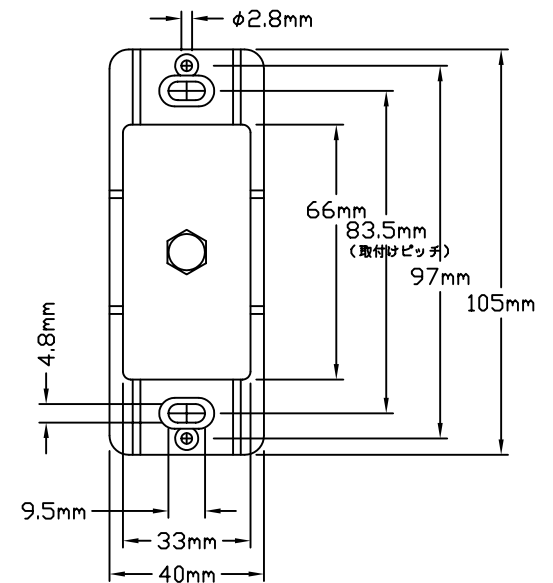

正面図
(フェースプレートを含む)

側面図
(フェースプレートを含む)

側面図
(フェースプレートを除く)

正面図
(フェースプレートを除く)

型番とフェースプレート色

DV-CJ-JA-WH	ホワイト
DV-CJ-JA-AL	アーモンド
DV-CJ-JA-IV	アイボリー
DV-CJ-JA-GR	グレー
DV-CJ-JA-BR	ブラウン
DV-CJ-JA-BL	ブラック

定格・仕様

テレビ ジャック (F形 同軸メスコネクタ)
 適合スイッチボックス形式 : 1ヶ口用
 使用周囲温度範囲 : 0℃-40℃ (一般室内取付専用)
 相対湿度 90%以下 (無結露)
 使用ケーブルインピーダンス : 75Ω
 電圧定在波比 : 1.2以下 (使用周波数帯域0-1500MHz)

フェースプレート材質 : プラスチック

見上図
(フェースプレートを除く)

 ルートロン アスカ株式会社			DV-CJ-JA-	REVISION: 4.2 RELEASED: 2003.05.01
承認 高橋	検図 細谷	作成 谷崎	DIVA ディーバ テレビジャック スペックシート	