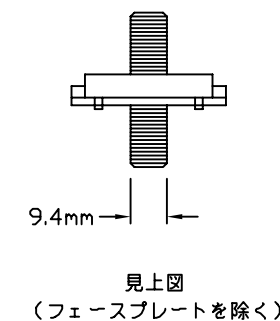

正面図
(フェースプレートを含む)

側面図
(フェースプレートを含む)

側面図
(フェースプレートを除く)

正面図
(フェースプレートを除く)

型番とフェースプレート色

DV-CJ-JA-WH	ホワイト
DV-CJ-JA-AL	アーモンド
DV-CJ-JA-IV	アイボリー
DV-CJ-JA-GR	グレー
DV-CJ-JA-BR	ブラウン
DV-CJ-JA-BL	ブラック

定格・仕様

テレビ ジャック (F形 同軸メスコネクタ)
 適合スイッチボックス形式 : 1ヶ口用
 使用周囲温度範囲 : 0℃-40℃ (一般室内取付専用)
 相対湿度 90%以下 (無結露)
 使用ケーブルインピーダンス : 75Ω
 電圧定在波比 : 1.2以下 (使用周波数帯域0-1500MHz)

フェースプレート材質 : プラスチック

見上図
(フェースプレートを除く)

 ルートロン アスカ株式会社			DV-CJ-JA-	REVISION: 4.2 RELEASED: 2003.05.01
承認 高橋	検図 細谷	作成 谷崎	DIVA ディーバ テレビジャック スペックシート	