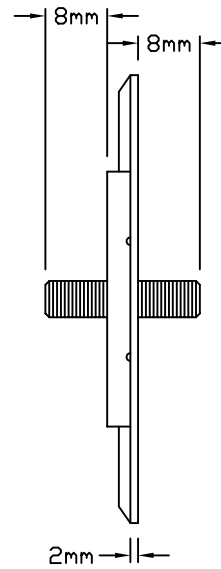

正面図
(フェースプレートを含む)

側面図
(フェースプレートを含む)

側面図
(フェースプレートを除く)

正面図
(フェースプレートを除く)

型番とフェースプレート色

DV-CJ-JA-WH	ホワイト
DV-CJ-JA-AL	アーモンド
DV-CJ-JA-IV	アイボリー
DV-CJ-JA-GR	グレー
DV-CJ-JA-BR	ブラウン
DV-CJ-JA-BL	ブラック

定格・仕様

テレビ ジャック (F形 同軸メスコネクタ)
 適合スイッチボックス形式 : 1ヶ口用
 使用周囲温度範囲 : 0℃-40℃ (一般室内取付専用)
 相対湿度 90%以下 (無結露)
 使用ケーブルインピーダンス : 75Ω
 電圧定在波比 : 1.2以下 (使用周波数帯域0-1500MHz)

フェースプレート材質 : プラスチック

見上図
(フェースプレートを除く)

 ルートロン アスカ株式会社			DV-CJ-JA-	REVISION: 4.2 RELEASED: 2003.05.01
承認 高橋	検図 細谷	作成 谷崎	DIVA ディーバ テレビジャック スペックシート	