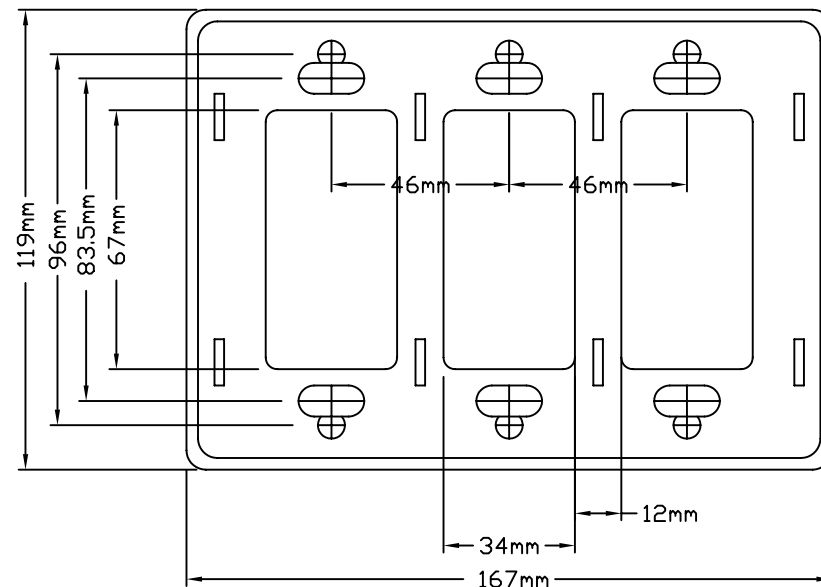

表面 プレート
(正面図)

(側面図)

取付板
(背面図)

サイドフィンを取り外した場合は、以下の容量で使用してください

型名	定格	片側のフィンを取った場合	両側のフィンを取った場合
SPLV-500MT-JA スペーサー MA-500-JA マエストロ DV-503P-JA ディーバ S-503P-JA スカイラーク	500W	400W	300W
MA-600-JA MALV-600-JA マエストロ	600W	480W	360W
MA-R-JA マエストロ リモート	リモートのサイドフィンを外しても容量は変わりません。親器の容量と同じになります。		
DVF-153P-JA ディーバ蛍光灯用	15A	12A	10A
MW-DV-JA マイクロワット コントローラー	弱電流動作ですのでサイドフィンを外しても本体の容量は変わりません。		
DVRR-15-JA コンセント	15A 容量は変わりません。		
DV-3/4PS-JA 3/4路スイッチ	容量は変わりません。		

形番とウォールプレート色

CW-3-JA-WH	ホワイト
CW-3-JA-AL	アーモンド
CW-3-JA-IV	アイボリー
CW-3-JA-GR	グレー
CW-3-JA-BR	ブラウン
CW-3-JA-BL	ブラック

適合商品

マエストロ	シリーズ
ディーバ	シリーズ
スカイラーク	シリーズ
スペーサー	シリーズ

仕様

適合スイッチボックス形式	: 3ヶ口用
ウォールプレート材質	: プラスチック
ウォールプレート仕上げ	: つやあり
製品重量	: 75g

※弊社製品にのみ適合します。他社製品には使えません。

※ノバTスターシリーズ、グラフィックアイ・アクセサリ類にはノバTプレートをご使用下さい。

 ルートロン アスカ株式会社		CW-3-JA-		REVISION	4.5
				RELEASED	2007/11/1
承認	検図	作成		PAGE	1/1
細谷	北村	谷崎	Claro クラロ デザイナー ウォールプレート(3ヶ口用)	仕様書	