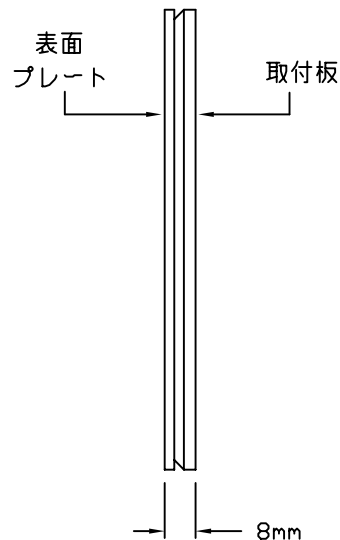

表面 プレート
(正面図)

(側面図)

取付板
(背面図)

サイドフィンを取り外した場合は、以下の容量で使用してください

型名	定格	片側のフィンを取った場合	両側のフィンを取った場合
SPLV-500MT-JA スペーサー MA-500-JA マエストロ DV-503P-JA ディーバ S-503P-JA スカイラーク	500W	400W	300W
MA-600-JA MALV-600-JA マエストロ	600W	480W	360W
MA-R-JA マエストロ リモート	リモートのサイドフィンを外しても容量は変わりません。親器の容量と同じになります。		
DVF-153P-JA ディーバ蛍光灯用	15A	12A	10A
MW-DV-JA マイクロワット コントローラー	弱電流動作ですのでサイドフィンを外しても本体の容量は変わりません。		
DVRR-15-JA コンセント	15A 容量は変わりません。		
DV-3/4PS-JA 3/4路スイッチ	容量は変わりません。		

形番とウォールプレート色

CW-3-JA-WH	ホワイト
CW-3-JA-AL	アーモンド
CW-3-JA-IV	アイボリー
CW-3-JA-GR	グレー
CW-3-JA-BR	ブラウン
CW-3-JA-BL	ブラック

適合商品

マエストロ	シリーズ
ディーバ	シリーズ
スカイラーク	シリーズ
スペーサー	シリーズ

仕様

適合スイッチボックス形式	: 3ヶ口用
ウォールプレート材質	: プラスチック
ウォールプレート仕上げ	: つやあり
製品重量	: 75g

※弊社製品にのみ適合します。他社製品には使えません。

※ノバTスターシリーズ、グラフィックアイ・アクセサリ類にはノバTプレートをご使用下さい。

 ルートロン アスカ株式会社		CW-3-JA-		REVISION	4.5
				RELEASED	2007/11/1
承認	検図	作成		PAGE	1/1
細谷	北村	谷崎	Claro クラロ デザイナー ウォールプレート(3ヶ口用)	仕様書	