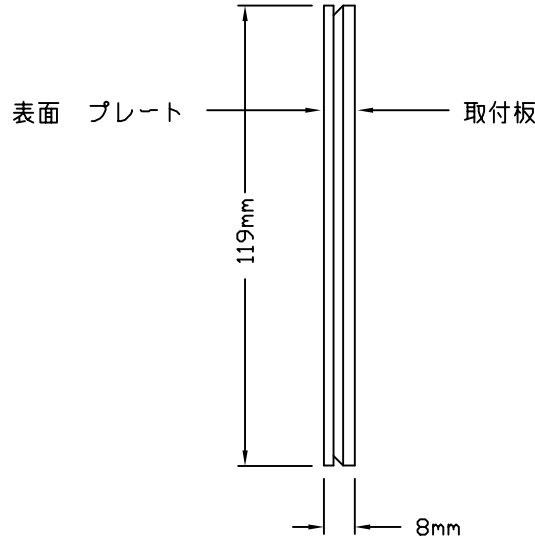

表面 プレート
(正面図)

側面図

取付板
(背面図)

サイドフィンを取り外した場合は、以下の容量で使用してください

| 型名 | 定格 | 片側のフィンを取った場合 |
|---|--|--------------|
| SPLV-500MT-JA スペーサー MA-500-JA マエストロ DV-503P-JA ディーバ S-503P-JA スカイラーク | 500W | 400W |
| MA-600-JA MALV-600-JA マエストロ | 600W | 500W |
| MA-R-JA マエストロ リモート | リモートのサイドフィンを外しても容量は変わりません。親器の容量と同じになります。 | |
| DVF-153P-JA ディーバ蛍光灯用 | 15A | 12A |
| MW-DV-JA マイクロワット コントローラー | 弱電流動作ですのでサイドフィンを外しても本体の容量は変わりません。 | |
| DVRR-15-JA コンセント | 15A 容量は変わりません。 | |
| DV-3/4PS-JA 3/4路スイッチ | 15A 容量は変わりません。 | |

仕様

適合スイッチボックス形式 : 2ヶ口用
ウォールプレート材質 : プラスチック
ウォールプレート仕上げ : つやあり
製品重量 : 60g

※弊社製品にのみ適合します。他社製品には使えません。
※ノバTスターシリーズ、グラフィックアイ・アクセサリ
類にはノバTプレートをご使用下さい。

| | | | | | |
|-------------------|----|----------|--------------------------------------|----------|-----------|
| ルートロン アスカ株式会社 | | CW-2-JA- | | REVISION | 4.5 |
| | | | | RELEASED | 2007/11/1 |
| 承認 | 検図 | 作成 | | PAGE | 1/1 |
| 細谷 | 北村 | 谷崎 | Claro クラロ デザイナー ウォールプレート(2ヶ口用) | 仕様書 | |