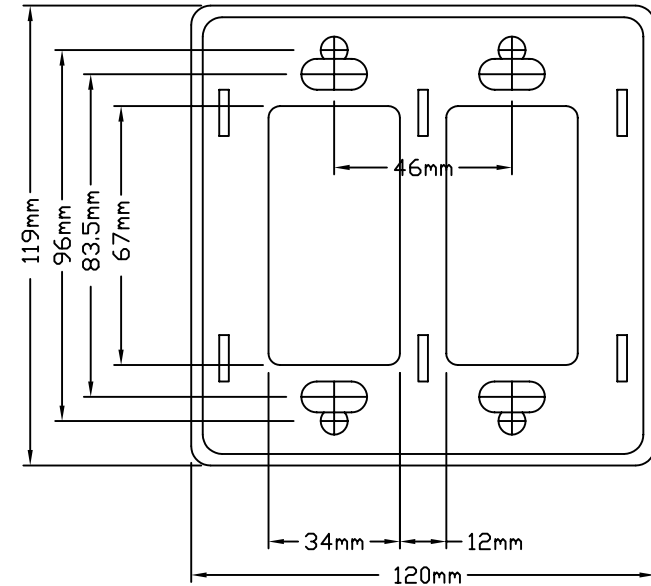

表面 プレート
(正面図)

側面図

取付板
(背面図)

サイドフィンを取り外した場合は、以下の容量で使用してください

| 型名 | 定格 | 片側のフィンを取った場合 |
|---|--|--------------|
| SPLV-500MT-JA スペーサー MA-500-JA マエストロ DV-503P-JA ディーバ S-503P-JA スカイラーク | 500W | 400W |
| MA-600-JA MALV-600-JA マエストロ | 600W | 500W |
| MA-R-JA マエストロ リモート | リモートのサイドフィンを外しても容量は変わりません。親器の容量と同じになります。 | |
| DVF-153P-JA ディーバ蛍光灯用 | 15A | 12A |
| MW-DV-JA マイクロワット コントローラー | 弱電流動作ですのでサイドフィンを外しても本体の容量は変わりません。 | |
| DVRR-15-JA コンセント | 15A 容量は変わりません。 | |
| DV-3/4PS-JA 3/4路スイッチ | 15A 容量は変わりません。 | |

形番とウォールプレート色

| | |
|------------|-------|
| CW-2-JA-WH | ホワイト |
| CW-2-JA-AL | アーモンド |
| CW-2-JA-IV | アイボリー |
| CW-2-JA-GR | グレー |
| CW-2-JA-BR | ブラウン |
| CW-2-JA-BL | ブラック |

適合商品

マエストロ シリーズ
ディーバ シリーズ
スカイラーク シリーズ

仕様

適合スイッチボックス形式 : 2ヶ口用
ウォールプレート材質 : プラスチック
ウォールプレート仕上げ : つやあり
製品重量 : 60g

※弊社製品にのみ適合します。他社製品には使えません。
※ノバTスターシリーズ、グラフィックアイ・アクセサリ
類にはノバTプレートをご使用下さい。

| | | | | | |
|-------------------|----|----------|--------------------------------------|----------|-----------|
| ルートロン アスカ株式会社 | | CW-2-JA- | | REVISION | 4.5 |
| | | | | RELEASED | 2007/11/1 |
| 承認 | 検図 | 作成 | | PAGE | 1/1 |
| 細谷 | 北村 | 谷崎 | Claro クラロ デザイナー ウォールプレート(2ヶ口用) | 仕様書 | |