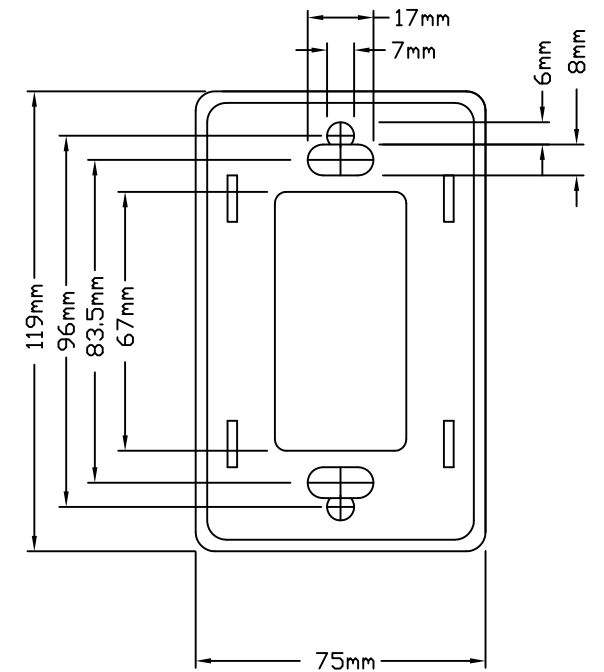

表面 プレート
(正面図)

側面図

取付板
(背面図)

形番とウォールプレート色

CW-1-WH	ホワイト
CW-1-AL	アーモンド
CW-1-IV	アイボリー
CW-1-GR	グレー
CW-1-BR	ブラウン
CW-1-BL	ブラック

適合商品

マエストロ	シリーズ
ディーバ	シリーズ
スカイラーク	シリーズ
スぺーサー	シリーズ

仕様

適合スイッチボックス形式	: 1ヶ口用
ウォールプレート材質	: プラスチック
ウォールプレート仕上げ	: グロス(つやあり)
製品重量	: 40g

※弊社製品にのみ適合します。他社製品には使えません。
 ※ノバTスターシリーズ、グラフィックアイ・アクセサリ
 類にはノバTプレートをご使用下さい。

 ルートロン アスカ株式会社			CW-1-		REVISION	4.6
					RELEASED	2016/9/27
承認	検図	作成			PAGE	1/1
(谷崎)	(石黒)	(浅野)	Claro クラロ デザイナー ウォールプレート(1ヶ口用)		仕様書	