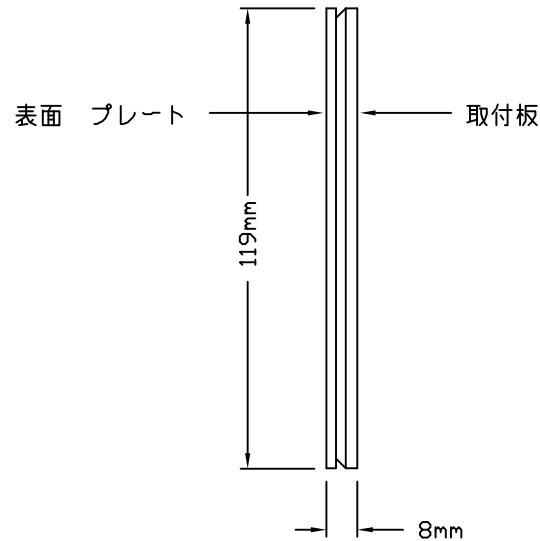

表面 プレート
(正面図)

側面図

取付板
(背面図)

形番とウォールプレート色

CW-1-WH	ホワイト
CW-1-AL	アーモンド
CW-1-IV	アイボリー
CW-1-GR	グレー
CW-1-BR	ブラウン
CW-1-BL	ブラック

適合商品

マエストロ	シリーズ
ディーバ	シリーズ
スカイラーク	シリーズ
スぺーサー	シリーズ

仕様

適合スイッチボックス形式	: 1ヶ口用
ウォールプレート材質	: プラスチック
ウォールプレート仕上げ	: グロス(つやあり)
製品重量	: 40g

※弊社製品にのみ適合します。他社製品には使えません。
 ※ノバTスターシリーズ、グラフィックアイ・アクセサリ
 類にはノバTプレートをご使用下さい。

 ルートロン アスカ株式会社			CW-1-		REVISION	4.6
					RELEASED	2016/9/27
承認	検図	作成			PAGE	1/1
(谷崎)	(石黒)	(浅野)	Claro クラロ デザイナー ウォールプレート(1ヶ口用)		仕様書	