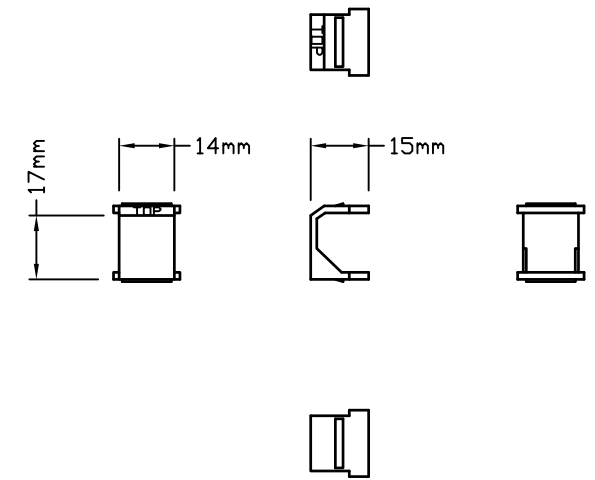

ブランクインサート(6個付属)

機能概要

マルチポートフレームは、最大6つのコネクタを接続できます。コネクタは、LANジャック、電話ジャック、TVジャックの3種類になります。ブランクインサートは背面から軽く押し下げ外します。ジャック類も工具なしで簡単に装着出来ます。

定格・仕様

適合スイッチボックス形式：1ヶ口用
使用周囲温度範囲：0℃～40℃（一般屋内取付専用）
相対湿度 90%以下（無結露）
フェースプレート材質：プラスチック
製品重量：20g

色と型番

末尾2つまたは3つの英記号が色コードとなっております。
例：CA-6PF-WH → ホワイト

プラスチック仕上げ：

WH/ホワイト AL/アーモンド IV/アイボリー GR/グレー
BR/ブラウン BL/ブラック

※クラロプレートは別売です。

オプションでメタル仕上げプレートもございます。

※付属の取付ビスは一般的なスイッチボックスのビス径と適合しません。
取りはずしM4ビスにてスイッチボックスと固定してください。