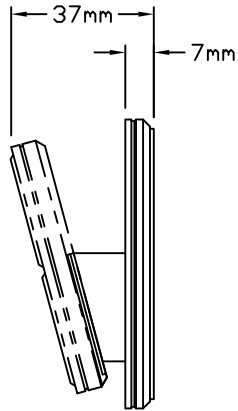

正面図

側面図

背面図

機能説明

L-PED2-*** ピコワイヤレスリモコン台は、ルートロン製ワイヤレス機器専用の2連台座です。

定格・仕様

種類	Picoワイヤレスコントロール テーブルトップスタンド 2連
材質	プラスチック
製品重量	約140g

色と型番

PEDの後の記号が収容数、ハイフンの後が色コードになります。

L - PED2 - ***

色コード

WH/ホワイト

BL/ブラック

 ルートロン アスカ株式会社			L-PED2-***		REVISION	1.1
					RELEASED	2012/12/14
					PAGE	1/1
承認	検図	作成	Pico Wireless Control tabletop Pico ワイヤレスコントロール テーブルトップスタンド 2連 仕様書			
細谷	北村	浅野				