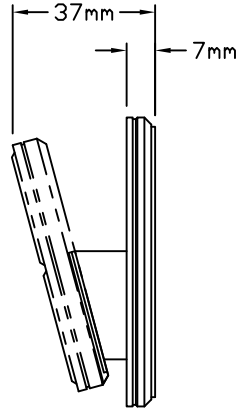

正面図(1個用)

側面図

背面図

機能説明

L-PED1-※※ ピコワイヤレスリモコン台は、ルートロン製ワイヤレス機器専用の1連台座です。

定格・仕様

種類	Picoワイヤレスコントロール テーブルトップスタンド 1連
材質	プラスチック
製品重量	約80g

色と型番

PEDの後の記号が収容数、ハイフンの後が色コードになります。

L - PED1 - ※※

色コード
WH/ホワイト
BL/ブラック

 ルートロン アスカ株式会社			L-PED1-※※		REVISION	1.1
					RELEASED	2012/12/14
承認	検図	作成	Pico Wireless Control tabletop Pico ワイヤレスコントロール テーブルトップスタンド 1連 仕様書		PAGE	1/1
細谷	北村	浅野				