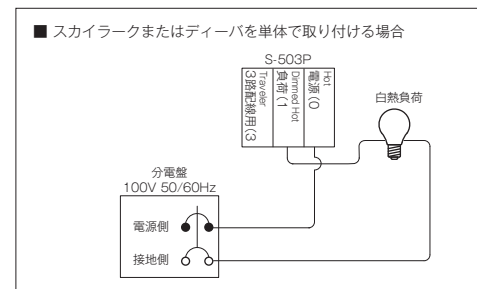

## 設定した明るさでスイッチオン リニアスライド方式で微妙な調整が可能

- リニアスライド方式による微妙な調光。また、設定した明るさでのオン/オフも可能です。
- 3路スイッチと組み合わせて使用可能です。
- RFI(電波障害)フィルター内蔵。
- 他の電気製品への雑音を軽減します。

モデル番号	S-503P-JA-
価格	6,500円
定格電源	AC100V 50/60Hz
最大負荷容量 <sup>(*)</sup>	40~500W
適合負荷形式	100V白熱球/ハロゲンランプ/クリプトンランプ
適合スイッチボックス	1口用深型

※注 接続時は最大負荷容量が低下します。  
 ※注 電球型蛍光灯、放電灯類は使用できません。  
 ※注 調光器を接続する際、前面のアルミ放熱フィンを接続すると機器の最大容量が低下します。  
 最大容量を超えての使用は発熱・発火等の原因となります。P.67を参照ください。

### スカイラーク調光器(クラロプレート付) S-503P-JA-\_\_

グロス仕上げサイズ  
W:75mm H:119mm D:42mm(壁内34mm)

※ \_\_ (アンダーバー) 部には色コードが入ります。