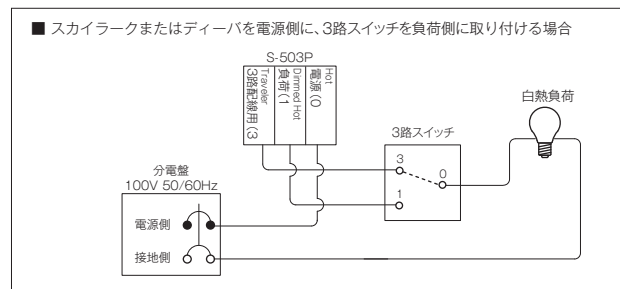

※ __ (アンダーバー) 部には色コードが入ります。