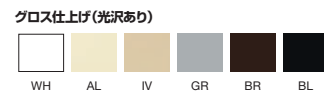

### スカイラーク調光器(クラロプレート付) S-503P-JA-\_\_

グロス仕上げサイズ  
W:75mm H:119mm D:42mm(壁内34mm)

※ \_\_ (アンダーバー) 部には色コードが入ります。