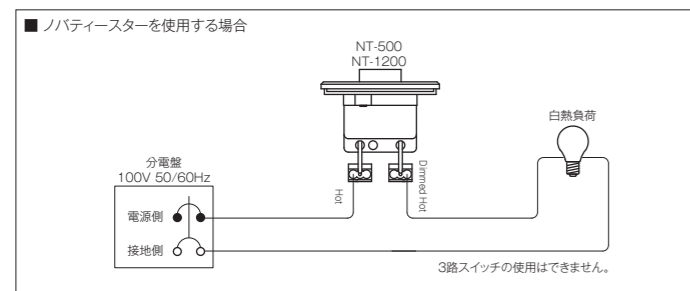

操作しやすいリニアスライド方式で微妙な調光も思いどおりに

- 操作しやすいリニアスライド方式により、微妙な調光が可能です。
- 洗練されたシンプルなデザイン。標準カラー6色、金属プレート11色を選択可能です。
- RFI(電波障害)フィルターを内蔵。他の電気製品への雑音を軽減します。
- 500W用と1200W用の2タイプを用意。

モデル番号	NT-500-JA5-/JA6-	NT-1200-JA5-/JA6-
価格	10,500円	19,500円
定格電源	AC100V 50(JA5)/ 60(JA6)Hz	AC100V 50(JA5)/ 60(JA6)Hz
最大負荷容量 ^(*)	40~500W	40~1200W
適合負荷形式	100V白熱球/ハロゲンランプ/クリプトンランプ	100V白熱球/ハロゲンランプ/クリプトンランプ
適合スイッチボックス	1口用深型	2口用深型

- ※注 接続時は最大負荷容量が低下します。
 ※注 電球型蛍光灯ランプ、電球型LEDランプ、放電灯類は使用できません。
 ※注 3路スイッチ、4路スイッチには対応しておりません。
 ※注 周波数の指定がありますのでご注意ください。
 ※注 調光器を接続する際、前面のアルミ放熱フィンを接続すると機器の最大容量が低下します。最大容量を超えての使用は発熱・発火等の原因となります。P.67を参照ください。