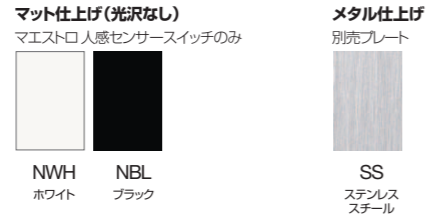

カラーセクション

エナジー・トライパック

ウォールボックス

グラフィックアイ 3000

シヴォイアQS

グラフィックアイQS

フェースプレートは上部と下部に分かれています。下部プレートは色を選択できます。上部プレートは下部プレートと同色、もしくは透明ブラック仕上げを選択できます。