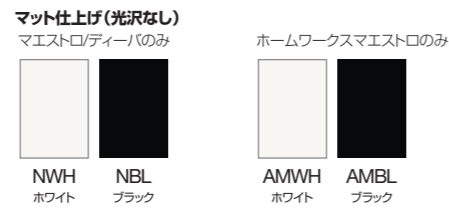

カラーセクション

エナジー・トライパック

ウォールボックス

グラフィックアイ 3000

シヴォイアQS

グラフィックアイQS

フェースプレートは上部と下部に分かれています。下部プレートは色を選択できます。上部プレートは下部プレートと同色、もしくは透明ブラック仕上げを選択できます。