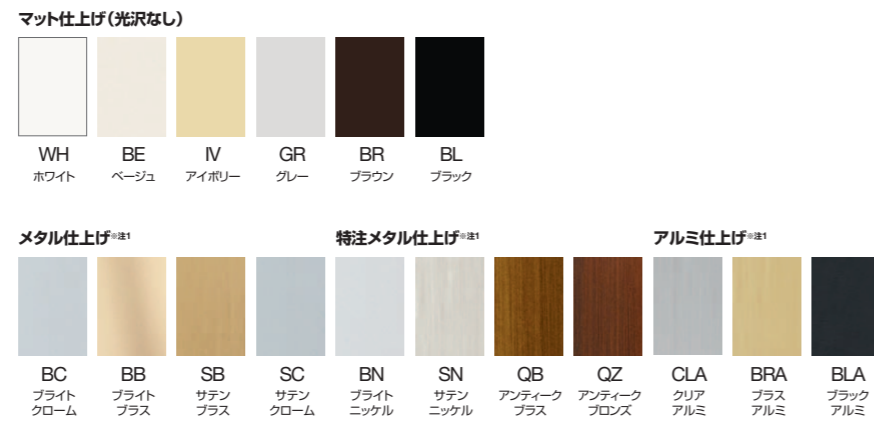

カラーセクション

エナジー・トライパック

ウォールボックス

グラフィックアイ 3000

シヴォイアQS

グラフィックアイQS

フェースプレートは上部と下部に分かれています。下部プレートは色を選択できます。上部プレートは下部プレートと同色、もしくは透明ブラック仕上げを選択できます。