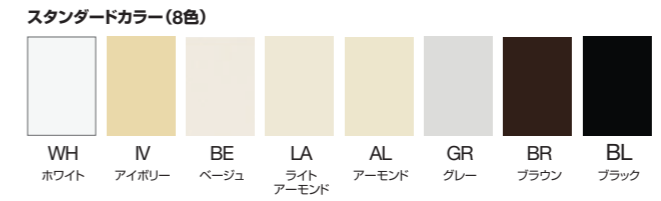

カラーセクション

エナジー・トライパック

ウォールボックス

グラフィックアイ 3000

シヴォイアQS

グラフィックアイQS

フェースプレートは上部と下部に分かれています。下部プレートは色を選択できます。上部プレートは下部プレートと同色、もしくは透明ブラック仕上げを選択できます。