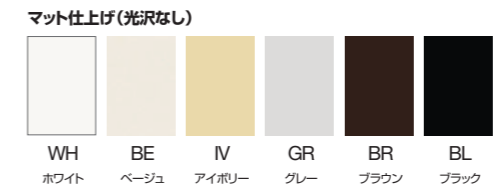

カラーセクション

エナジー・トライパック

ウォールボックス

グラフィックアイ 3000

シヴォイアQS

グラフィックアイQS

フェースプレートは上部と下部に分かれています。下部プレートは色を選択できます。上部プレートは下部プレートと同色、もしくは透明ブラック仕上げを選択できます。