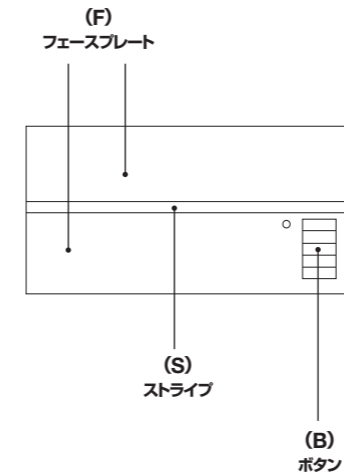

カラーセクション

エナジー・トライパック

ウォールボックス

グラフィックアイ 3000

シヴォイアQS

グラフィックアイQS

フェースプレートは上部と下部に分かれています。下部プレートは色を選択できます。上部プレートは下部プレートと同色、もしくは透明ブラック仕上げを選択できます。