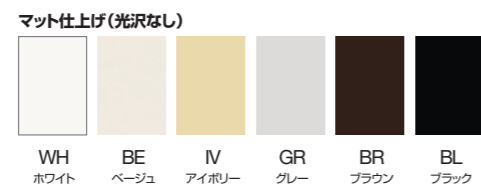

カラーセクション

エナジー・トライパック

ウォールボックス

グラフィックアイ 3000

シヴォイアQS

グラフィックアイQS

フェースプレートは上部と下部に分かれています。下部プレートは色を選択できます。上部プレートは下部プレートと同色、もしくは透明ブラック仕上げを選択できます。