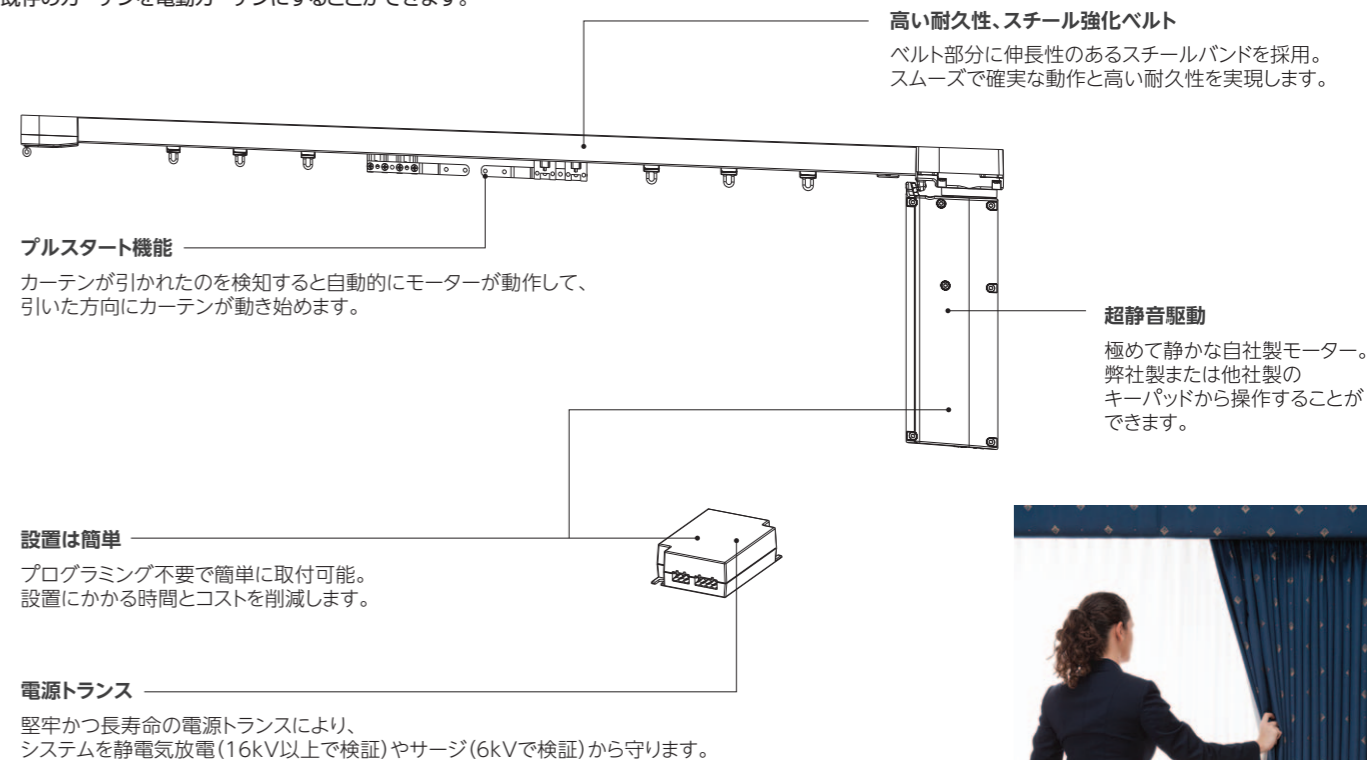

キーパッドから操作

- カーテンの開閉もキーパッドを操作するだけです。
- もちろんカーテンをお好みの場所で止めて、外光を取り入れることもできます。

プルスタート機能

- カーテンをそっと引くことにより自動的にモーターが動作して、引いた方向にカーテンが動き始めます。
- もちろん、カーテンを引くことで生地やシステムが傷むことはありません。

製品概要

新発売の「Alena(アリーナ)」には弊社独自のテクノロジーを搭載。
既存のカーテンを電動カーテンにすることができます。

プルスタート機能は初めて宿泊されるゲストでも直感的に操作ができます。

用途に合わせて2モデルをご用意

	Alena	Alena QS
	単体使用する際に使用します。ホテル客室などにも最適です。	グラフィックアイ等、連動させる場合に選択します。
対応制御方法	無電圧接点	グラフィックアイQSリンク
コントロール	他社製接点スイッチ	グラフィックアイQS用子機
手動操作	プルスタート	プルスタート
電源	DC24V	DC24V
スタイル	ピンチプリーツ	ピンチプリーツ
レール色	ホワイト / ブロンズ / シルバー	ホワイト / ブロンズ / シルバー
取付けブラケット	天井取付け	天井取付け
開閉方法	片開き 両開き	片開き 両開き
最大長さ	5m	5m
最大対応重量	45Kg	45Kg