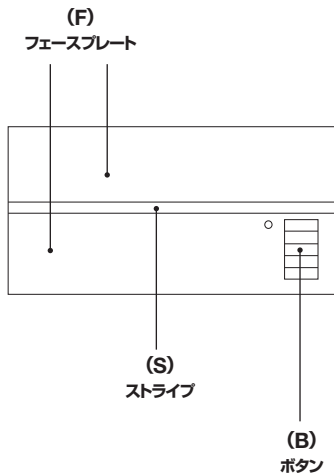

シヴォイアQS

マット仕上げ(光沢なし)

メタル仕上げ^{※1}

特注メタル仕上げ^{※1}

アルミ仕上げ^{※1}

グラフィックアイQS

スタンダードカラー(8色)

カラーオプション(上記8色の他)

サテンマットカラー仕上げ (F) (S)

メタル仕上げ (F) (S)

特注メタル仕上げ (F) (S)

アルミ仕上げ (F) (S)

カラーオプション (B)

フェイスプレートは上部と下部に分かれています。
下部プレートは色を選択できます。
上部プレートは下部プレートと同色、
もしくは透明ブラック仕上げを選択できます。

※ WH(ホワイト)以外のカラーは納期が約4~6週間かかります。