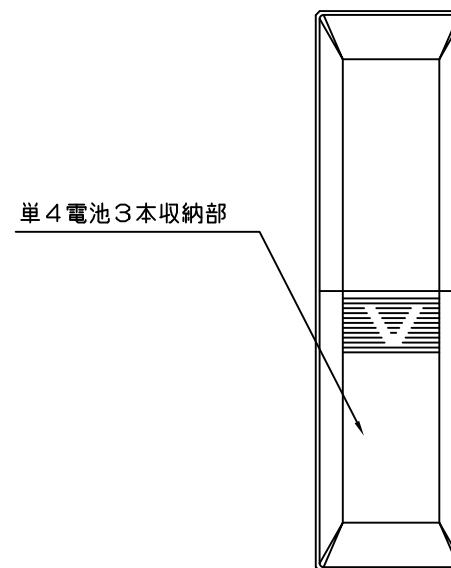

正面図

側面図

背面図

見下図

機能説明

GRX-IT-JA-WH 4シーンワイヤレスリモコンは、グラフィックアイシリーズ等の赤外線受信機に向けて離れた場所からシーンの選択、全体の照度を一時的に上下（オーバーライド機能）できます。

赤外線の到達距離は、直線で7m ※左右30°以内となります。

定格・仕様

種類	ルートロン専用リモートコントロール
機能	4つのシーンの呼び出し+オフ+照度上下
動作電源	アルカリ電池 単4 3本
赤外線周波数帯	40kHz
使用周囲温度範囲	0℃~40℃（一般室内専用） 相対湿度90%以下（無結露）
製品の表面の材質	プラスチック
製品重量	約60g（電池含まず）
選択可能シーン数	4シーン（1~4）

型番と色

GRX-IT-JA-WH ホワイト

適合品

本器は、以下の製品に使えます：