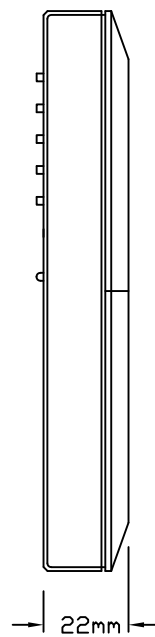

正面図

側面図

背面図

見下図

機能説明

GRX-IT-JA-WH 4シーンワイヤレスリモコンは、グラフィックアイシリーズ等の赤外線受信機に向けて離れた場所からシーンの選択、全体の照度を一時的に上下（オーバーライド機能）できます。

赤外線の到達距離は、直線で7m ※左右30°以内となります。

定格・仕様

種類	ルートロン専用リモートコントロール
機能	4つのシーンの呼び出し+オフ+照度上下
動作電源	アルカリ電池 単4 3本
赤外線周波数帯	40kHz
使用周囲温度範囲	0℃~40℃（一般室内専用） 相対湿度90%以下（無結露）
製品の表面の材質	プラスチック
製品重量	約60g（電池含まず）
選択可能シーン数	4シーン（1~4）

型番と色

GRX-IT-JA-WH ホワイト

適合品

本器は、以下の製品に使えます：