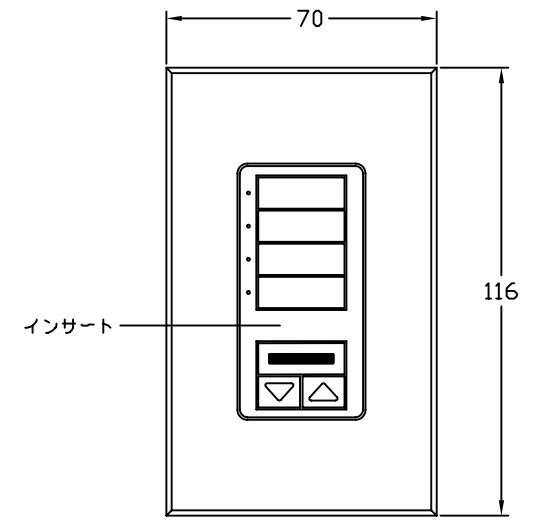

SG-4SIRN/インサートなし
正面図
(フェースプレートを含む)

側面図
(フェースプレートを含む)

正面図
(フェースプレートを除く)

側面図
(フェースプレートを除く)

SG-4SIRI/インサートあり
正面図
(フェースプレート含む)

製品概要

SG-4SIR リモコン対応 seeTouch 4シーンコントロールは、グラフィックアイ3000/4000シリーズのメインコントローラに接続して、4つのシーンの選択、全体照度の一時的な調節、弊社リモコン (GRX-IT/GRX-8IT) でのシーン選択が可能です。ボタン左側の4つのLEDがメインコントローラと同様に選択されたシーンを表示します。SG-4SIRで選択できる4つのシーンはメインコントローラと同じシーン1~4の他に、5~8、9~12、13~16という設定も内部10極DIPスイッチで変更可能です。オフボタンを押すと対応するメインコントローラのシーンがOFFとなります。マスタースイッチは、上矢印を押すと一時的に全体を明るく、下矢印を押すと暗くできます。(マスタースイッチを使った場合、各シーンの設定は変更されません) なお、SG-4SIRI (インサートあり) は、開口部が弊社NTGRXシリーズ用のフェースプレートに適合するため、複数のコントローラを連結する時にご指定下さい。機能、仕様上の違いはありません。連結される場合の詳細は弊社にお問い合わせ下さい。

フェースプレート色と型番

4Sの後の英記号2文字が色コード、Jの後の数字が文字コードとなっています。
例: SG-4SIRN-WH-J00 → ホワイト インサートなし
SG-4SIRI-BL-J00 → ブラック インサートあり

プラスチック仕上げ:

WH/ホワイト BE/ベージュ IV/アイボリー
GR/グレー BR/ブラウン BL/ブラック

*オプションでメタル仕上げプレートもございます。(別売)
*オプションの彫り込み文字については弊社にお問い合わせ下さい。