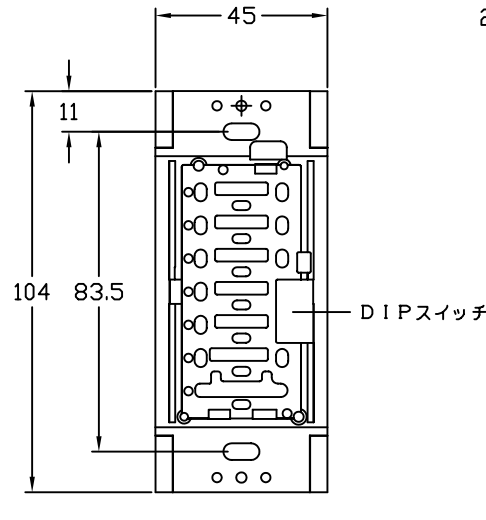

SG-4SIRN/インサートなし
正面図
(フェースプレートを含む)

側面図
(フェースプレートを含む)

正面図
(フェースプレートを除く)

側面図
(フェースプレートを除く)

SG-4SIRI/インサートあり
正面図
(フェースプレート含む)

製品概要

SG-4SIR リモコン対応 seeTouch 4シーンコントロールは、グラフィックアイ3000/4000シリーズのメインコントローラに接続して、4つのシーンの選択、全体照度の一時的な調節、弊社リモコン (GRX-IT/GRX-8IT) でのシーン選択が可能です。ボタン左側の4つのLEDがメインコントローラと同様に選択されたシーンを表示します。SG-4SIRで選択できる4つのシーンはメインコントローラと同じシーン1~4の他に、5~8、9~12、13~16という設定も内部10極DIPスイッチで変更可能です。オフボタンを押すと対応するメインコントローラのシーンがOFFとなります。マスタースイッチは、上矢印を押すと一時的に全体を明るく、下矢印を押すと暗くできます。(マスタースイッチを使った場合、各シーンの設定は変更されません) なお、SG-4SIRI (インサートあり) は、開口部が弊社NTGRXシリーズ用のフェースプレートに適合するため、複数のコントローラを連結する時にご指定下さい。機能、仕様上の違いはありません。連結される場合の詳細は弊社にお問い合わせ下さい。

フェースプレート色と型番

4Sの後の英記号2文字が色コード、Jの後の数字が文字コードとなっています。
例: SG-4SIRN-WH-J00 → ホワイト インサートなし
SG-4SIRI-BL-J00 → ブラック インサートあり

プラスチック仕上げ:

WH/ホワイト BE/ベージュ IV/アイボリー
GR/グレー BR/ブラウン BL/ブラック

*オプションでメタル仕上げプレートもございます。(別売)
*オプションの彫り込み文字については弊社にお問い合わせ下さい。