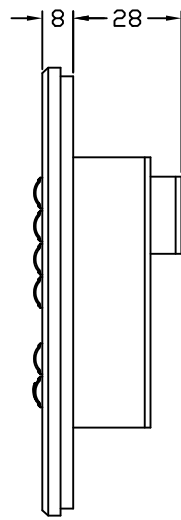

SG-4SIRN/インサートなし
正面図
(フェースプレートを含む)

側面図
(フェースプレートを含む)

正面図
(フェースプレートを除く)

側面図
(フェースプレートを除く)

SG-4SIRI/インサートあり
正面図
(フェースプレート含む)

製品概要

SG-4SIR リモコン対応 seeTouch 4シーンコントロールは、グラフィックアイ3000/4000シリーズのメインコントローラに接続して、4つのシーンの選択、全体照度の一時的な調節、弊社リモコン (GRX-IT/GRX-8IT) でのシーン選択が可能です。ボタン左側の4つのLEDがメインコントローラと同様に選択されたシーンを表示します。SG-4SIRで選択できる4つのシーンはメインコントローラと同じシーン1~4の他に、5~8、9~12、13~16という設定も内部10極DIPスイッチで変更可能です。オフボタンを押すと対応するメインコントローラのシーンがOFFとなります。マスタースイッチは、上矢印を押すと一時的に全体を明るく、下矢印を押すと暗くできます。(マスタースイッチを使った場合、各シーンの設定は変更されません) なお、SG-4SIRI (インサートあり) は、開口部が弊社NTGRXシリーズ用のフェースプレートに適合するため、複数のコントローラを連結する時にご指定下さい。機能、仕様上の違いはありません。連結される場合の詳細は弊社にお問い合わせ下さい。

フェースプレート色と型番

4Sの後の英記号2文字が色コード、Jの後の数字が文字コードとなっています。
例: SG-4SIRN-WH-J00 → ホワイト インサートなし
SG-4SIRI-BL-J00 → ブラック インサートあり

プラスチック仕上げ:

WH/ホワイト BE/ベージュ IV/アイボリー
GR/グレー BR/ブラウン BL/ブラック

*オプションでメタル仕上げプレートもございます。(別売)
*オプションの彫り込み文字については弊社にお問い合わせ下さい。