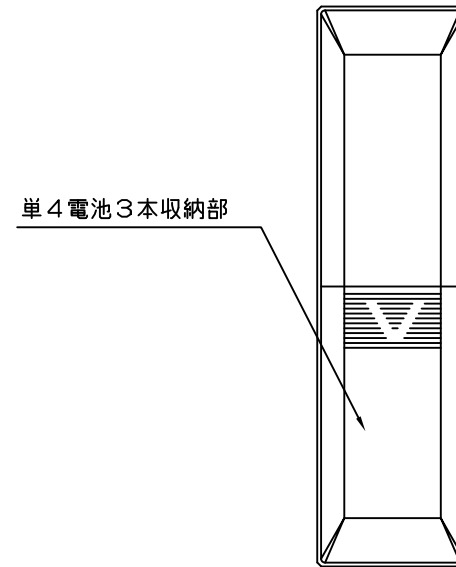

正面図

側面図

背面図

機能説明

GRX-81T-JA-WH 4シーンワイヤレスリモコンは、グラフィックアイシリーズ等の赤外線受信機に向けて離れた場所からシーンの選択、全体の照度を一時的に上下（オーバーライド機能）できます。赤外線の到達距離は、直線で7m ※左右30°以内となります。

定格・仕様

種類	ルートロン専用リモートコントロール
機能	8つのシーンの呼び出し+オフ+照度上下
動作電源	アルカリ電池 単4 3本（付属）
赤外線周波数帯	40kHz
使用周囲温度範囲	0℃~40℃（一般室内専用） 相対湿度90%以下（無結露）
製品の表面の材質	プラスチック
製品重量	約60g（電池含まず）
選択可能シーン数	8シーン（1~8）

※直線での最大距離です。リモコンと受光部の間に障害物がある場合、または蛍光灯器具が受光部の直近にある場合、この距離は短くなる場合があります。

見下図

 ルートロン アスカ株式会社			GRX-81T-JA-WH		REVISION	4.5
					RELEASED	2013/8/26
承認	検図	作成			PAGE	1/1
高橋	細谷	谷崎	GRAFIK EYE グラフィックアイ シリーズ 等 8シーンワイヤレスリモートコントロール 仕様書			