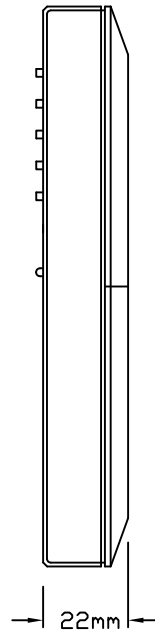

正面図

側面図

背面図

機能説明

GRX-81T-JA-WH 4シーンワイヤレスリモコンは、グラフィックアイシリーズ等の赤外線受信機に向けて離れた場所からシーンの選択、全体の照度を一時的に上下（オーバーライド機能）できます。赤外線の到達距離は、直線で7m ※左右30°以内となります。

定格・仕様

種類	ルートロン専用リモートコントロール
機能	8つのシーンの呼び出し+オフ+照度上下
動作電源	アルカリ電池 単4 3本（付属）
赤外線周波数帯	40kHz
使用周囲温度範囲	0℃~40℃（一般室内専用） 相対湿度90%以下（無結露）
製品の表面の材質	プラスチック
製品重量	約60g（電池含まず）
選択可能シーン数	8シーン（1~8）

※直線での最大距離です。リモコンと受光部の間に障害物がある場合、または蛍光灯器具が受光部の直近にある場合、この距離は短くなる場合があります。

見下図

 ルートロン アスカ株式会社			GRX-81T-JA-WH		REVISION	4.5
					RELEASED	2013/8/26
承認	検図	作成			PAGE	1/1
高橋	細谷	谷崎	GRAFIK EYE グラフィックアイ シリーズ 等 8シーンワイヤレスリモートコントロール 仕様書			